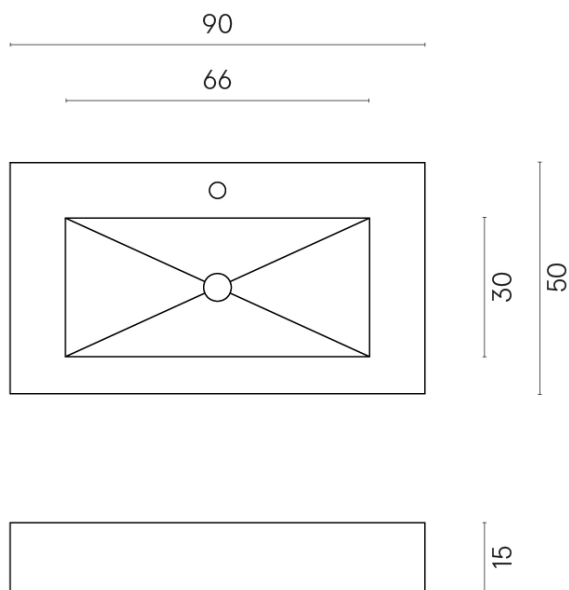

SCHEDA DI CONFIGURAZIONE

Cod. art.: 620810000002

Fly

Washbasin 90

Rivestimento del
prodotto

Charme Advance
Palissandro Dark Lux

I colori e le altre caratteristiche estetiche delle piastrelle presenti nelle illustrazioni presenti sul sito sono puramente indicativi. Guarda sempre i campioni di persona prima dell'acquisto.