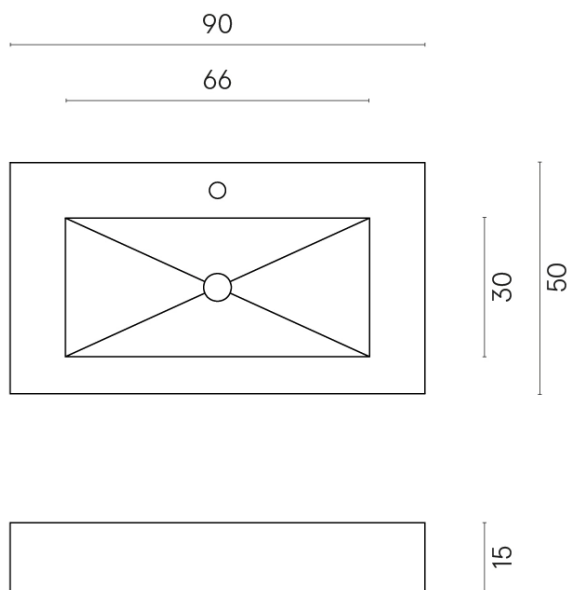

SCHEDA DI CONFIGURAZIONE

Cod. art.: 620810000002

Fly

Washbasin 90

Rivestimento del
prodotto
Metropolis Absolut
Silver Naturale

I colori e le altre caratteristiche estetiche delle piastrelle presenti nelle illustrazioni presenti sul sito sono puramente indicativi. Guarda sempre i campioni di persona prima dell'acquisto.