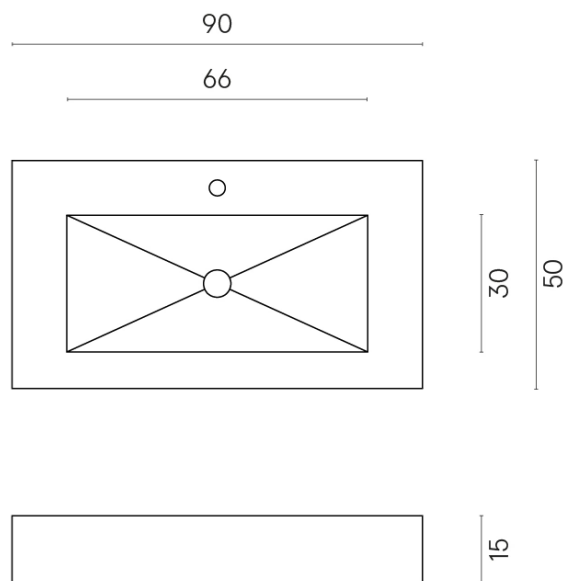

SCHEDA DI CONFIGURAZIONE

Cod. art.: 620810000002

Fly

Washbasin 90

Rivestimento del
prodotto
Metropolis Absolut
Silver Naturale

I colori e le altre caratteristiche estetiche delle piastrelle presenti nelle illustrazioni presenti sul sito sono puramente indicativi. Guarda sempre i campioni di persona prima dell'acquisto.