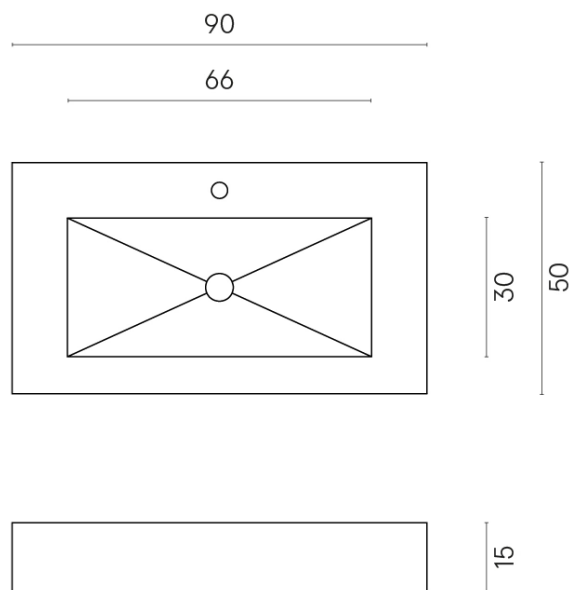

SCHEDA DI CONFIGURAZIONE

Cod. art.: 620810000002

Fly

Washbasin 90

Rivestimento del
prodotto
Continuum Petrol
Naturale

I colori e le altre caratteristiche estetiche delle piastrelle presenti nelle illustrazioni presenti sul sito sono puramente indicativi. Guarda sempre i campioni di persona prima dell'acquisto.