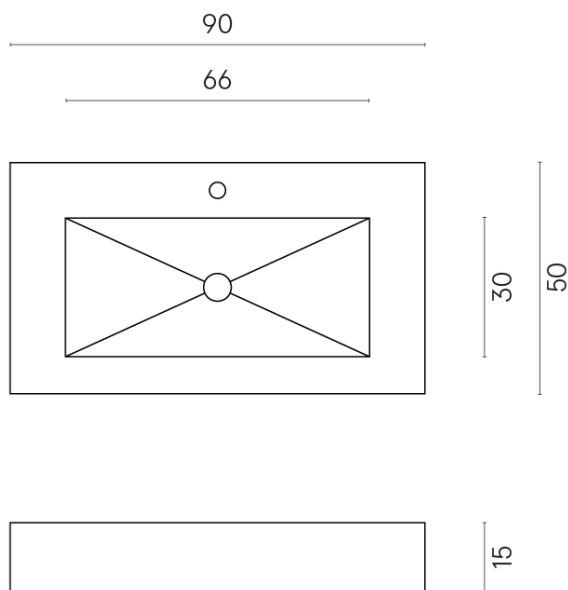

SCHEDA DI CONFIGURAZIONE

Cod. art.: 620810000002

Fly

Washbasin 90

Rivestimento del
prodotto
Eternum Glass Avio
Lux

I colori e le altre caratteristiche estetiche delle piastrelle presenti nelle illustrazioni presenti sul sito sono puramente indicativi. Guarda sempre i campioni di persona prima dell'acquisto.