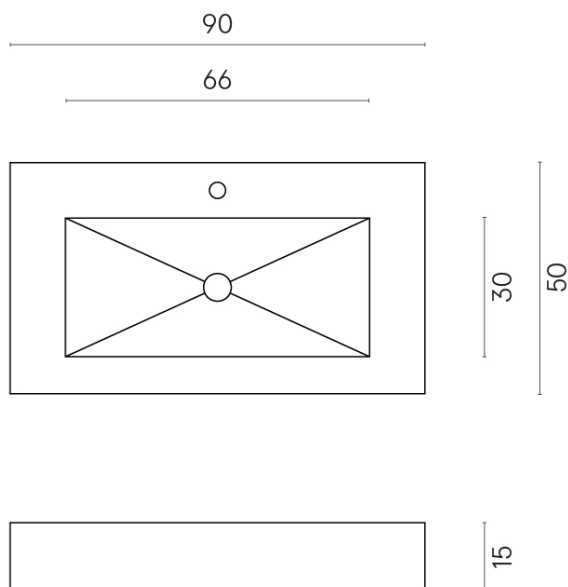

SCHEDA DI CONFIGURAZIONE

Cod. art.: 620810000002

Fly

Washbasin 90

Rivestimento del
prodotto

Forum Slim Iron
Naturale

I colori e le altre caratteristiche estetiche delle piastrelle presenti nelle illustrazioni presenti sul sito sono puramente indicativi. Guarda sempre i campioni di persona prima dell'acquisto.