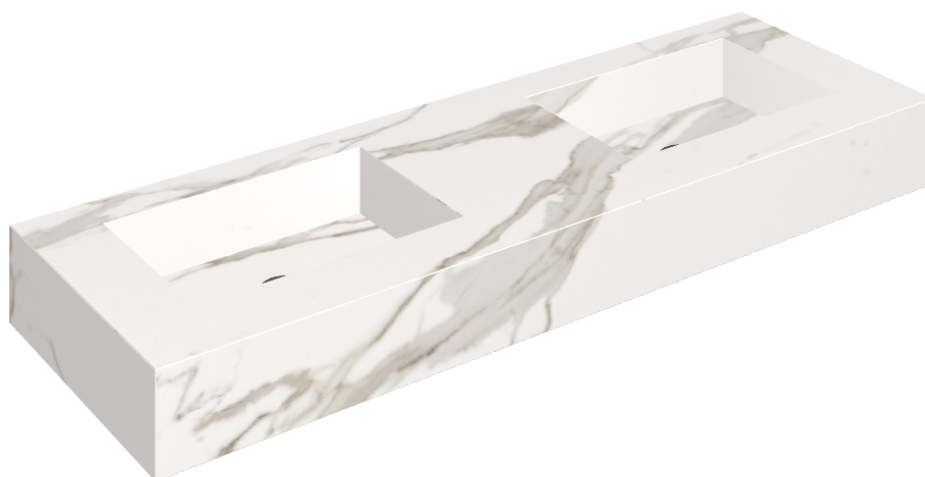

SCHEDA DI CONFIGURAZIONE

Cod. art.: 620810000005

Fly

Washbasin Duo 150

Rivestimento del
prodotto

Charme Evo
Calacatta Naturale

I colori e le altre caratteristiche estetiche delle piastrelle presenti nelle illustrazioni presenti sul sito sono puramente indicativi. Guarda sempre i campioni di persona prima dell'acquisto.