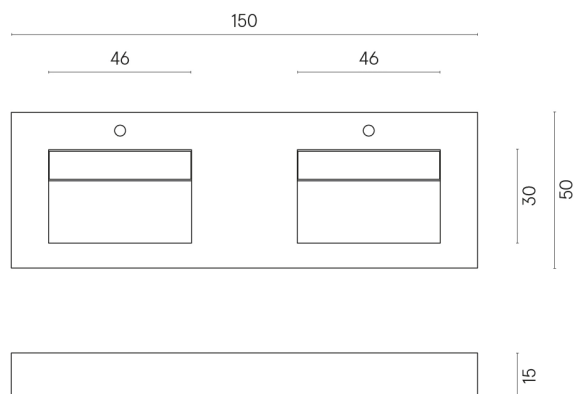

SCHEDA DI CONFIGURAZIONE

Cod. art.: 620810000005

Fly

Washbasin Duo 150

Rivestimento del
prodotto

Charme Evo Antracite
Naturale

I colori e le altre caratteristiche estetiche delle piastrelle presenti nelle illustrazioni presenti sul sito sono puramente indicativi. Guarda sempre i campioni di persona prima dell'acquisto.