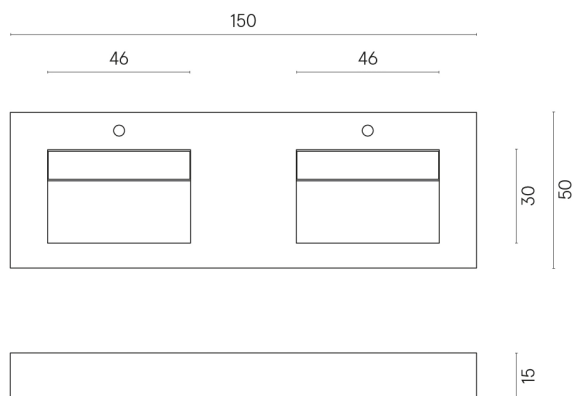

SCHEDA DI CONFIGURAZIONE

Cod. art.: 620810000005

Fly

Washbasin Duo 150

Rivestimento del
prodotto
Contempora Pure
Naturale

I colori e le altre caratteristiche estetiche delle piastrelle presenti nelle illustrazioni presenti sul sito sono puramente indicativi. Guarda sempre i campioni di persona prima dell'acquisto.