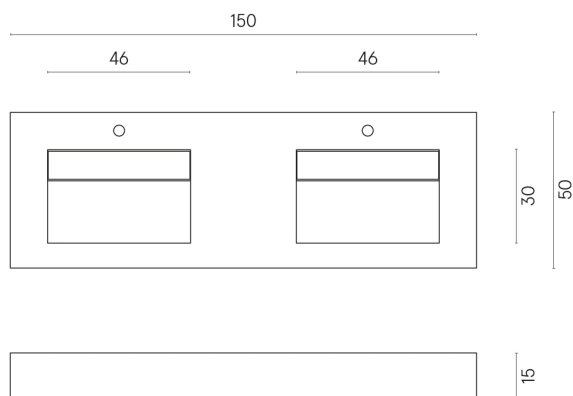

SCHEDA DI CONFIGURAZIONE

Cod. art.: 620810000005

Fly

Washbasin Duo 150

Rivestimento del
prodotto
Contempora Pure
Naturale

I colori e le altre caratteristiche estetiche delle piastrelle presenti nelle illustrazioni presenti sul sito sono puramente indicativi. Guarda sempre i campioni di persona prima dell'acquisto.