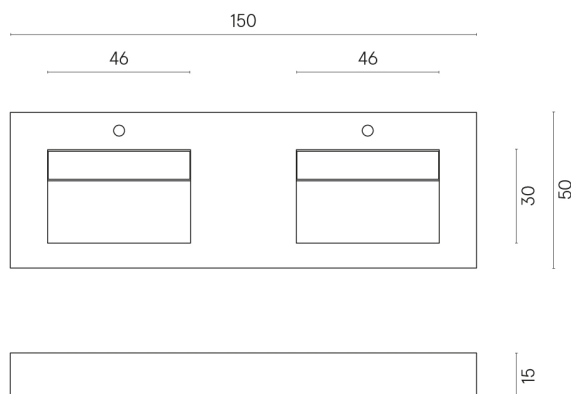

SCHEDA DI CONFIGURAZIONE

Cod. art.: 620810000005

Fly

Washbasin Duo 150

Rivestimento del
prodotto

Materia Titanio
Naturale

I colori e le altre caratteristiche estetiche delle piastrelle presenti nelle illustrazioni presenti sul sito sono puramente indicativi. Guarda sempre i campioni di persona prima dell'acquisto.