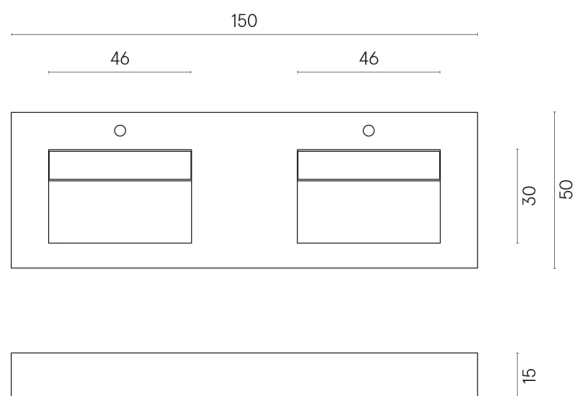

SCHEDA DI CONFIGURAZIONE

Cod. art.: 620810000005

Fly

Washbasin Duo 150

Rivestimento del
prodotto

Charme Extra Lasa
Naturale

I colori e le altre caratteristiche estetiche delle piastrelle presenti nelle illustrazioni presenti sul sito sono puramente indicativi. Guarda sempre i campioni di persona prima dell'acquisto.