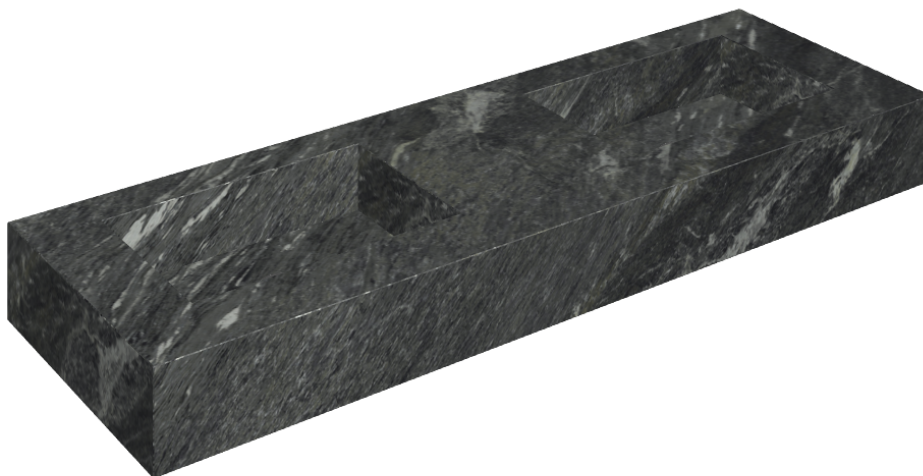

SCHEDA DI CONFIGURAZIONE

Cod. art.: 620810000005

Fly

Washbasin Duo 150

Rivestimento del
prodotto

Skyfall Nero Smeraldo
Naturale

I colori e le altre caratteristiche estetiche delle piastrelle presenti nelle illustrazioni presenti sul sito sono puramente indicativi. Guarda sempre i campioni di persona prima dell'acquisto.