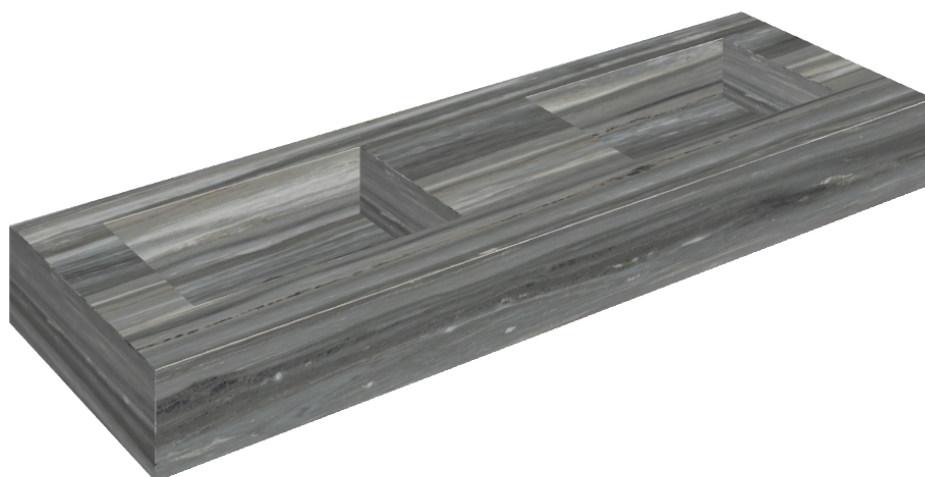

SCHEDA DI CONFIGURAZIONE

Cod. art.: 620810000005

Fly

Washbasin Duo 150

Rivestimento del
prodotto

Charme Advance
Palissandro Dark Lux

I colori e le altre caratteristiche estetiche delle piastrelle presenti nelle illustrazioni presenti sul sito sono puramente indicativi. Guarda sempre i campioni di persona prima dell'acquisto.