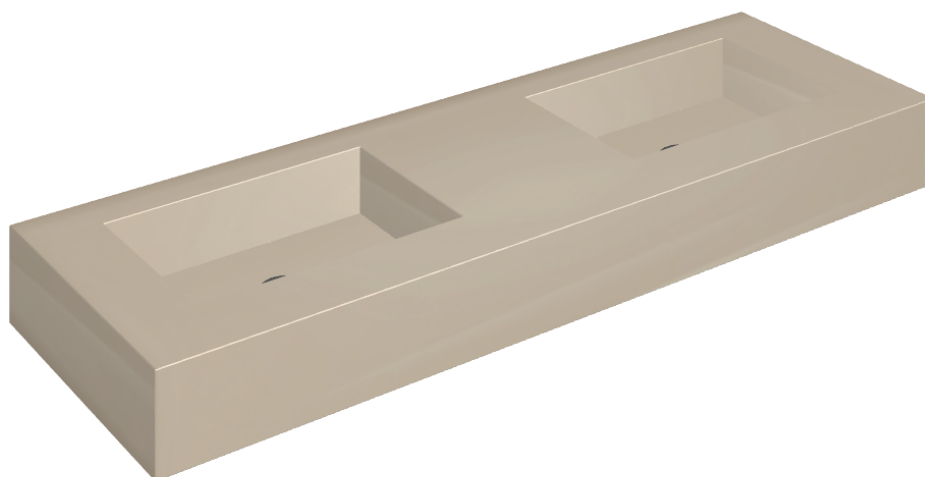

SCHEDA DI CONFIGURAZIONE

Cod. art.: 620810000005

## Washbasin Duo 150

Rivestimento del  
prodotto

Metropolis Glass  
Powder Lux

I colori e le altre caratteristiche estetiche delle piastrelle presenti nelle illustrazioni presenti sul sito sono puramente indicativi. Guarda sempre i campioni di persona prima dell'acquisto.