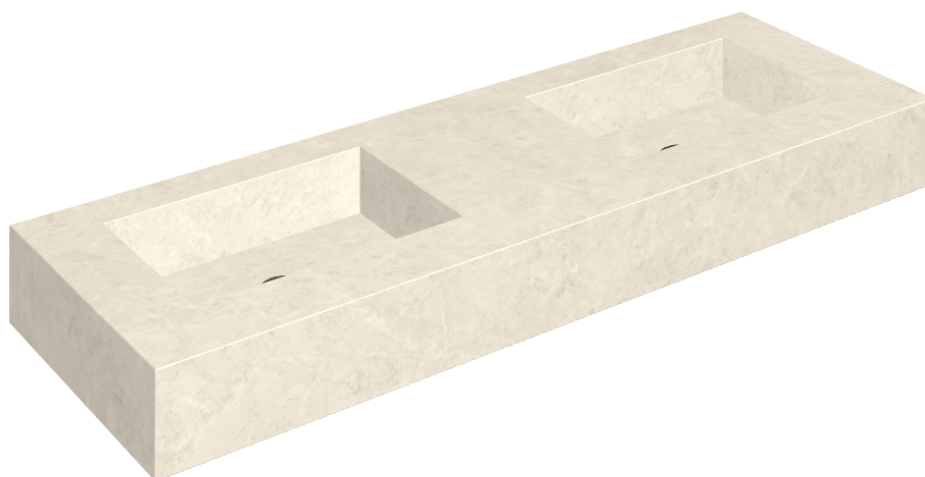

SCHEDA DI CONFIGURAZIONE

Cod. art.: 620810000005

Fly

Washbasin Duo 150

Rivestimento del
prodotto

Metropolis Royal Ivory
Naturale

I colori e le altre caratteristiche estetiche delle piastrelle presenti nelle illustrazioni presenti sul sito sono puramente indicativi. Guarda sempre i campioni di persona prima dell'acquisto.

**Trova il punto vendita
autorizzato più vicino:**

<https://rb.italonceramica.ru/ru/home/dealer/>

ITALON HOME

© COPYRIGHT ITALON - АО Керамогранитный завод 142800, Россия, Московская область, г. Ступино, Староситненское шоссе, вл. 32 - Тел. +7 495 2251322 / Факс +7 495 2251346