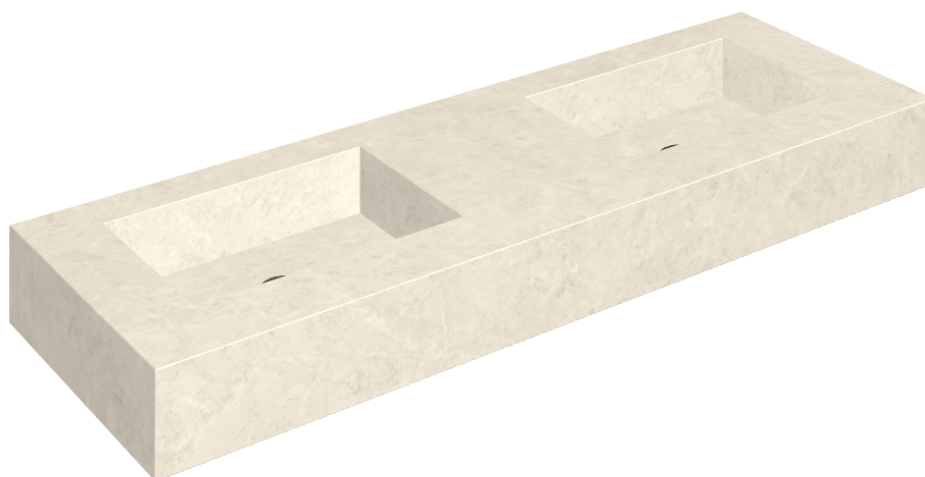

SCHEDA DI CONFIGURAZIONE

Cod. art.: 620810000005

## Washbasin Duo 150

Rivestimento del  
prodotto

Metropolis Royal Ivory  
Naturale

I colori e le altre caratteristiche estetiche delle piastrelle presenti nelle illustrazioni presenti sul sito sono puramente indicativi. Guarda sempre i campioni di persona prima dell'acquisto.