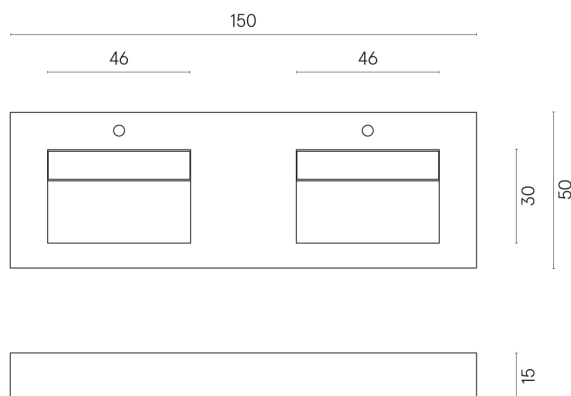

SCHEDA DI CONFIGURAZIONE

Cod. art.: 620810000005

Fly

Washbasin Duo 150

Rivestimento del
prodotto

Metropolis Desert
Beige Naturale

I colori e le altre caratteristiche estetiche delle piastrelle presenti nelle illustrazioni presenti sul sito sono puramente indicativi. Guarda sempre i campioni di persona prima dell'acquisto.