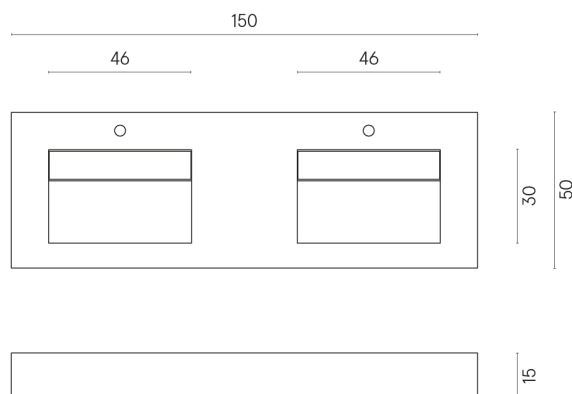

SCHEDA DI CONFIGURAZIONE

Cod. art.: 620810000005

Fly

Washbasin Duo 150

Rivestimento del
prodotto

Continuum Petrol
Naturale

I colori e le altre caratteristiche estetiche delle piastrelle presenti nelle illustrazioni presenti sul sito sono puramente indicativi. Guarda sempre i campioni di persona prima dell'acquisto.