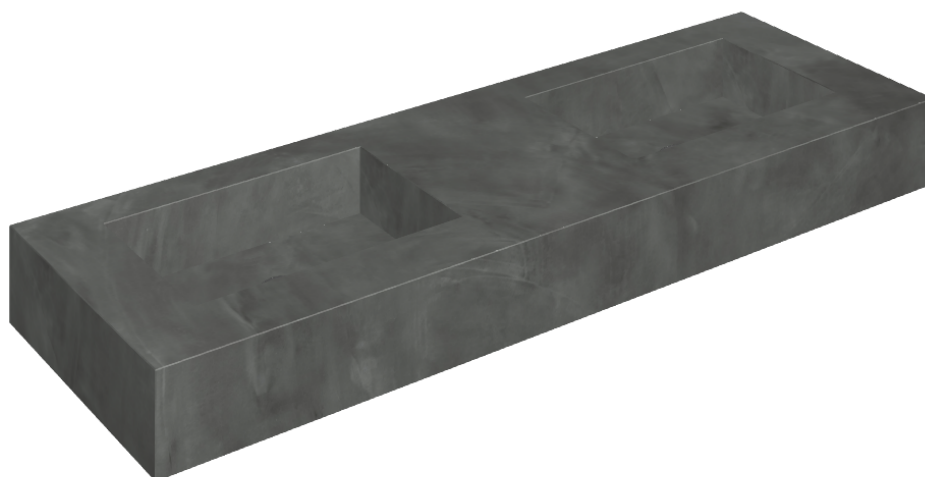

## Washbasin Duo 150

Rivestimento del  
prodotto

Continuum Petrol  
Naturale

I colori e le altre caratteristiche estetiche delle piastrelle presenti nelle illustrazioni presenti sul sito sono puramente indicativi. Guarda sempre i campioni di persona prima dell'acquisto.