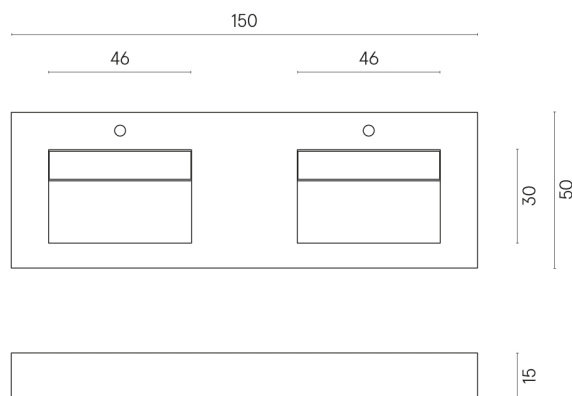

SCHEDA DI CONFIGURAZIONE

Cod. art.: 620810000005

Fly

Washbasin Duo 150

Rivestimento del
prodotto

Continuum Stone
Beige Naturale

I colori e le altre caratteristiche estetiche delle piastrelle presenti nelle illustrazioni presenti sul sito sono puramente indicativi. Guarda sempre i campioni di persona prima dell'acquisto.