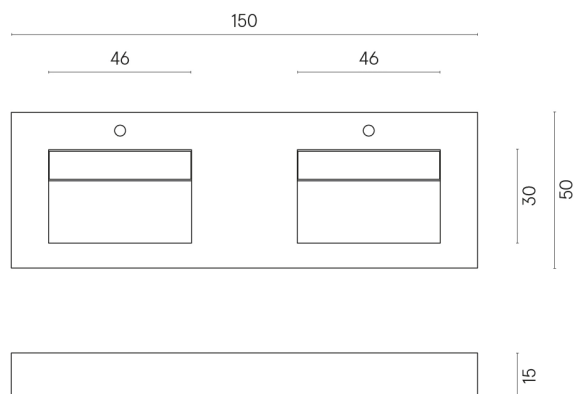

SCHEDA DI CONFIGURAZIONE

Cod. art.: 620810000005

Fly

Washbasin Duo 150

Rivestimento del
prodotto

Continuum Pure
Naturale

I colori e le altre caratteristiche estetiche delle piastrelle presenti nelle illustrazioni presenti sul sito sono puramente indicativi. Guarda sempre i campioni di persona prima dell'acquisto.