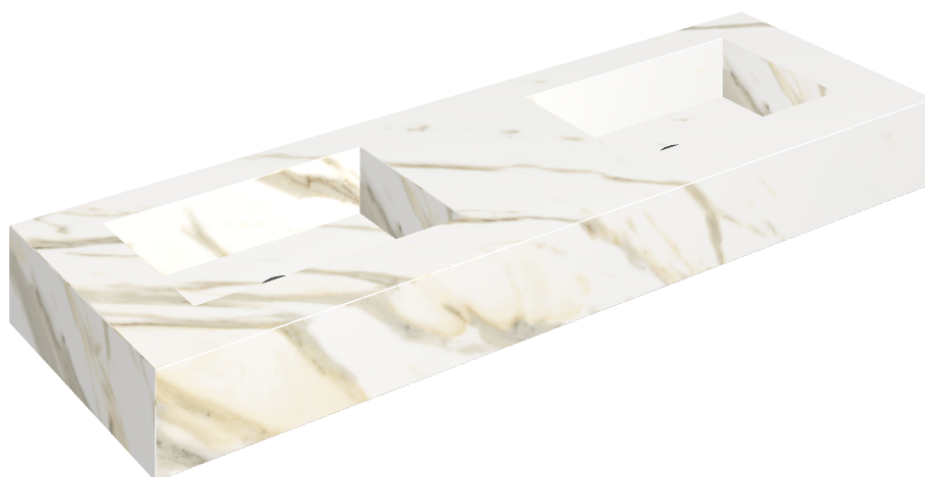

SCHEDA DI CONFIGURAZIONE

Cod. art.: 620810000005

Fly

Washbasin Duo 150

Rivestimento del
prodotto

Stellaris Calacatta
Gold Naturale

I colori e le altre caratteristiche estetiche delle piastrelle presenti nelle illustrazioni presenti sul sito sono puramente indicativi. Guarda sempre i campioni di persona prima dell'acquisto.