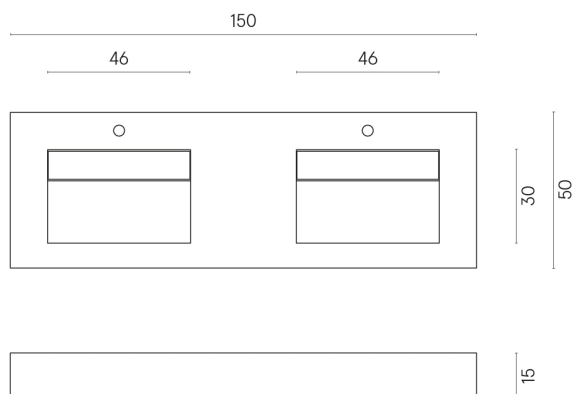

SCHEDA DI CONFIGURAZIONE

Cod. art.: 620810000005

Fly

Washbasin Duo 150

Rivestimento del
prodotto

Stellaris Crystal Pure
Naturale

I colori e le altre caratteristiche estetiche delle piastrelle presenti nelle illustrazioni presenti sul sito sono puramente indicativi. Guarda sempre i campioni di persona prima dell'acquisto.