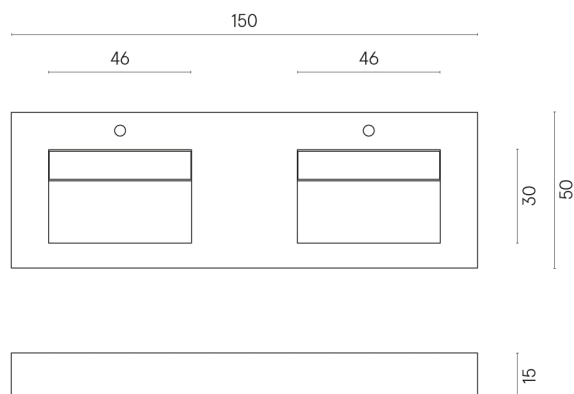

SCHEDA DI CONFIGURAZIONE

Cod. art.: 620810000005

Fly

Washbasin Duo 150

Rivestimento del
prodotto

Stellaris Tuscania
Grey Naturale

I colori e le altre caratteristiche estetiche delle piastrelle presenti nelle illustrazioni presenti sul sito sono puramente indicativi. Guarda sempre i campioni di persona prima dell'acquisto.