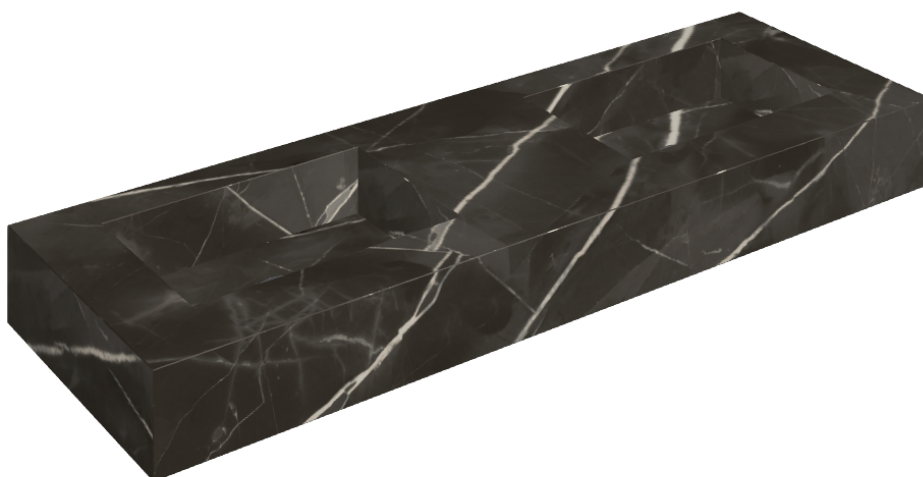

SCHEDA DI CONFIGURAZIONE

Cod. art.: 620810000005

Fly

Washbasin Duo 150

Rivestimento del
prodotto

Stellaris Absolut Black
Naturale

I colori e le altre caratteristiche estetiche delle piastrelle presenti nelle illustrazioni presenti sul sito sono puramente indicativi. Guarda sempre i campioni di persona prima dell'acquisto.