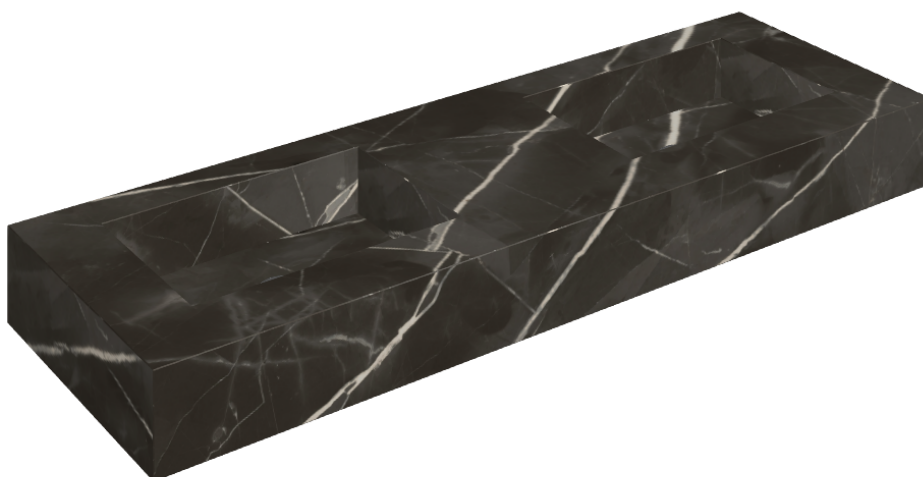

## Washbasin Duo 150

Rivestimento del  
prodotto

Stellaris Absolut Black  
Naturale

I colori e le altre caratteristiche estetiche delle piastrelle presenti nelle illustrazioni presenti sul sito sono puramente indicativi. Guarda sempre i campioni di persona prima dell'acquisto.