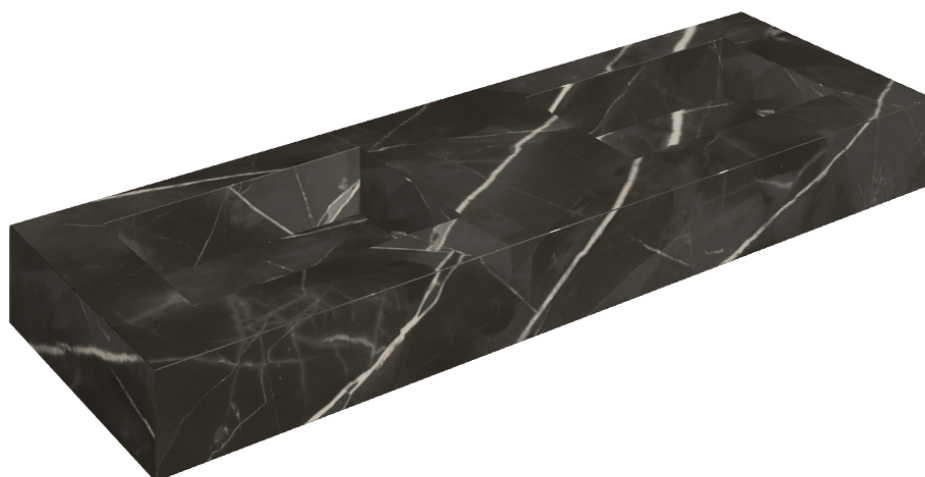

SCHEDA DI CONFIGURAZIONE

Cod. art.: 620810000005

Fly

Washbasin Duo 150

Rivestimento del
prodotto

Stellaris Absolut Black
Naturale

I colori e le altre caratteristiche estetiche delle piastrelle presenti nelle illustrazioni presenti sul sito sono puramente indicativi. Guarda sempre i campioni di persona prima dell'acquisto.