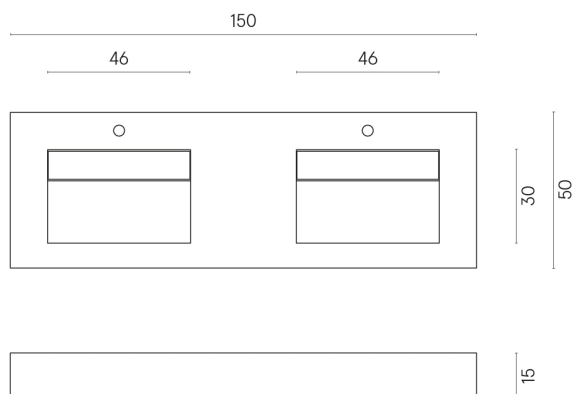

SCHEDA DI CONFIGURAZIONE

Cod. art.: 620810000005

Fly

Washbasin Duo 150

Rivestimento del
prodotto

Stellaris Dover Light
Naturale

I colori e le altre caratteristiche estetiche delle piastrelle presenti nelle illustrazioni presenti sul sito sono puramente indicativi. Guarda sempre i campioni di persona prima dell'acquisto.