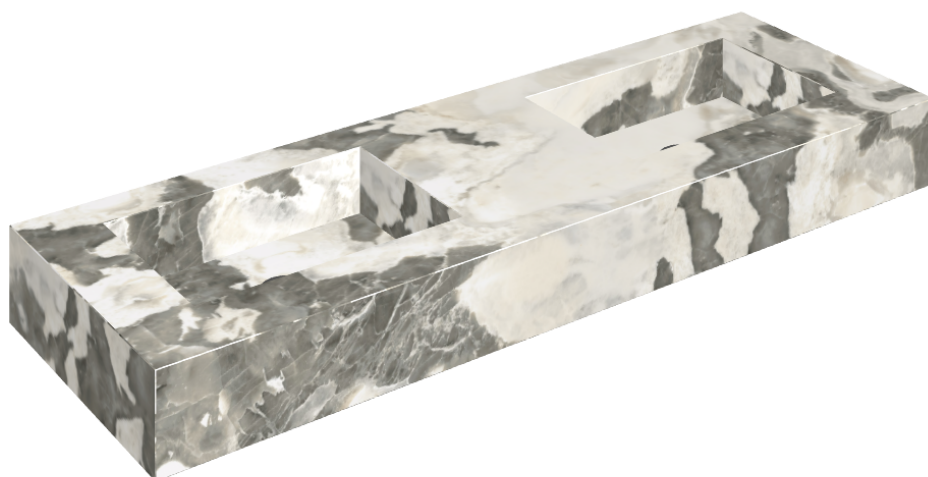

## Washbasin Duo 150

Rivestimento del  
prodotto

Stellaris Dover Light  
Naturale

I colori e le altre caratteristiche estetiche delle piastrelle presenti nelle illustrazioni presenti sul sito sono puramente indicativi. Guarda sempre i campioni di persona prima dell'acquisto.