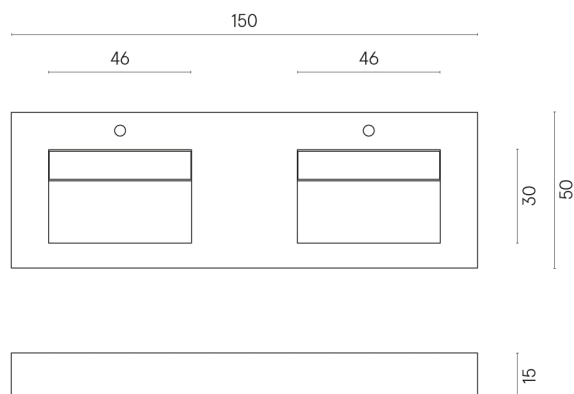

SCHEDA DI CONFIGURAZIONE

Cod. art.: 620810000005

Fly

Washbasin Duo 150

Rivestimento del
prodotto

Stellaris Madagascar
Dark Naturale

I colori e le altre caratteristiche estetiche delle piastrelle presenti nelle illustrazioni presenti sul sito sono puramente indicativi. Guarda sempre i campioni di persona prima dell'acquisto.