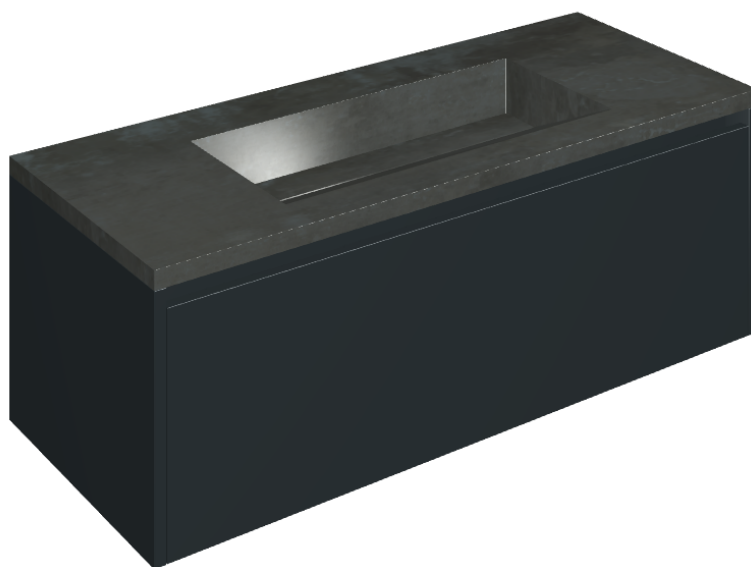

SCHEDA DI CONFIGURAZIONE

Cod. art.: 620810000026

Fly Air

Washbasin 120 Black

Rivestimento del
prodotto

Surface Steel
Naturale

I colori e le altre caratteristiche estetiche delle piastrelle presenti nelle illustrazioni presenti sul sito sono puramente indicativi. Guarda sempre i campioni di persona prima dell'acquisto.