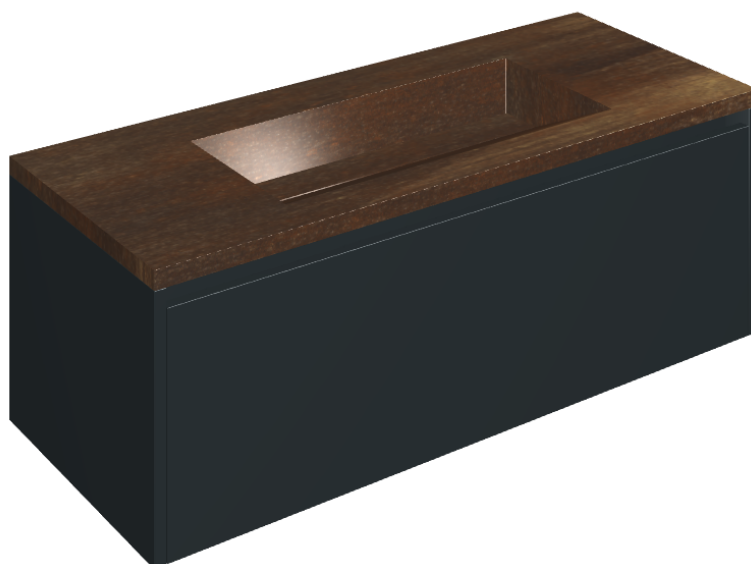

SCHEDA DI CONFIGURAZIONE

Cod. art.: 620810000026

Fly Air

Washbasin 120 Black

Rivestimento del
prodotto

Surface Corten
Naturale

I colori e le altre caratteristiche estetiche delle piastrelle presenti nelle illustrazioni presenti sul sito sono puramente indicativi. Guarda sempre i campioni di persona prima dell'acquisto.