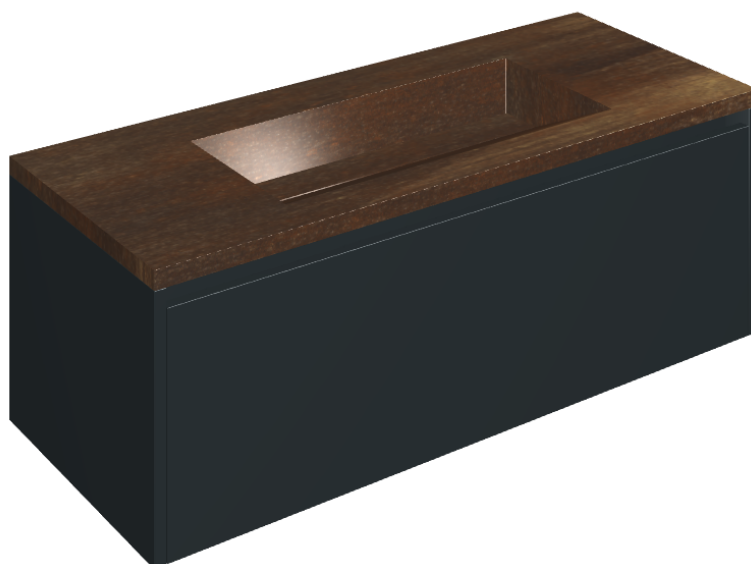

SCHEDA DI CONFIGURAZIONE

Cod. art.: 620810000026

Fly Air

Washbasin 120 Black

Rivestimento del
prodotto

Surface Corten
Naturale

I colori e le altre caratteristiche estetiche delle piastrelle presenti nelle illustrazioni presenti sul sito sono puramente indicativi. Guarda sempre i campioni di persona prima dell'acquisto.

Trova il punto vendita
autorizzato più vicino:

<https://rb.italonceramica.ru/ru/home/dealer/>