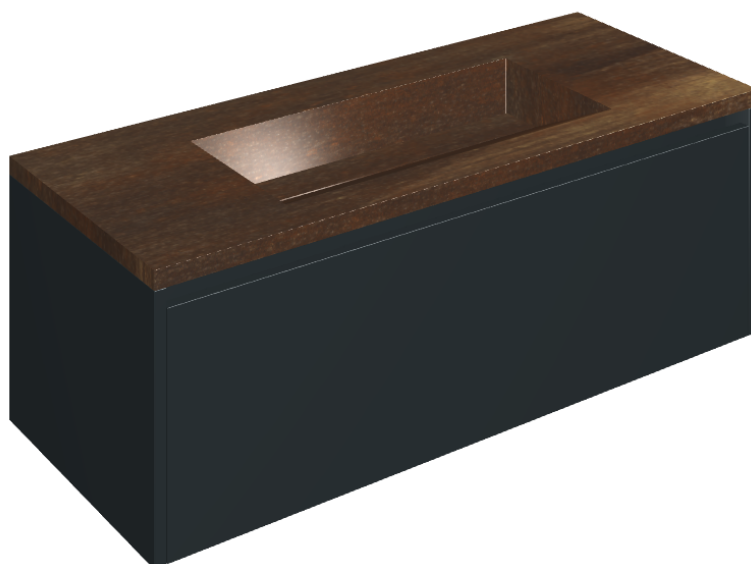

SCHEDA DI CONFIGURAZIONE

Cod. art.: 620810000026

Fly Air

Washbasin 120 Black

Rivestimento del prodotto

Surface Corten Naturale

I colori e le altre caratteristiche estetiche delle piastrelle presenti nelle illustrazioni presenti sul sito sono puramente indicativi. Guarda sempre i campioni di persona prima dell'acquisto.