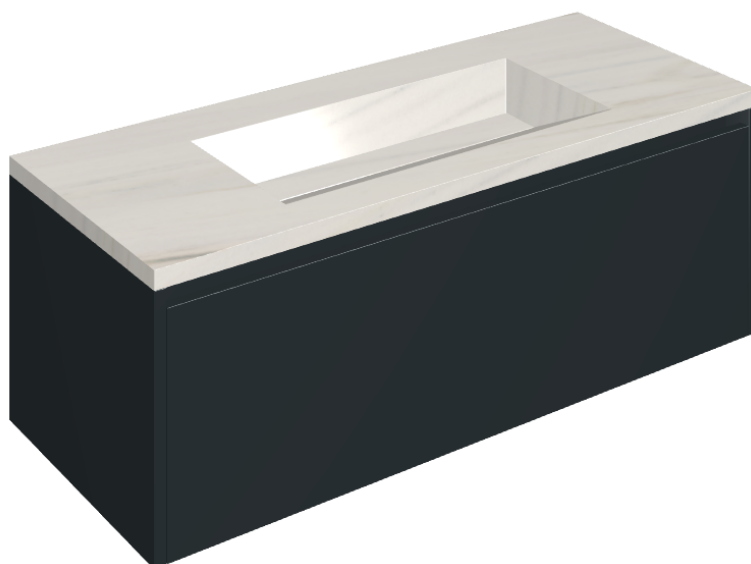

## Washbasin 120 Black

Rivestimento del  
prodotto  
Charme Extra Lasa  
Naturale

I colori e le altre caratteristiche estetiche delle piastrelle presenti nelle illustrazioni presenti sul sito sono puramente indicativi. Guarda sempre i campioni di persona prima dell'acquisto.