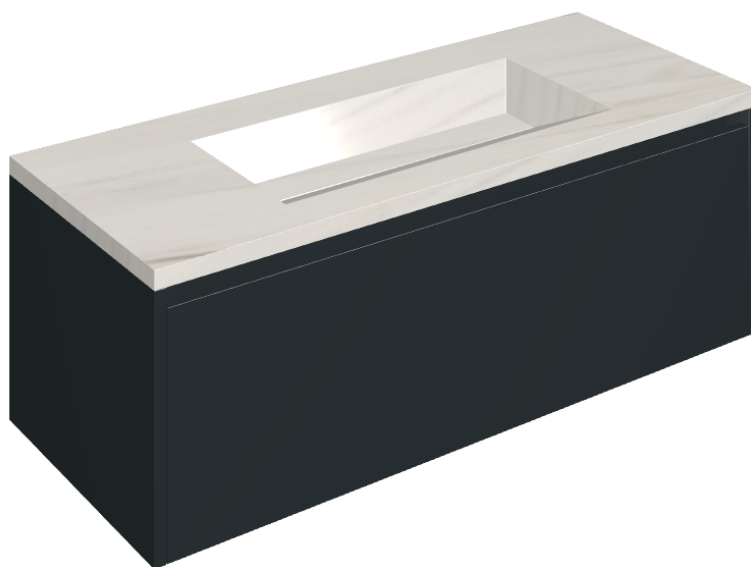

SCHEDA DI CONFIGURAZIONE

Cod. art.: 620810000026

Fly Air

Washbasin 120 Black

Rivestimento del
prodotto

Charme Extra Lasa
Naturale

I colori e le altre caratteristiche estetiche delle piastrelle presenti nelle illustrazioni presenti sul sito sono puramente indicativi. Guarda sempre i campioni di persona prima dell'acquisto.