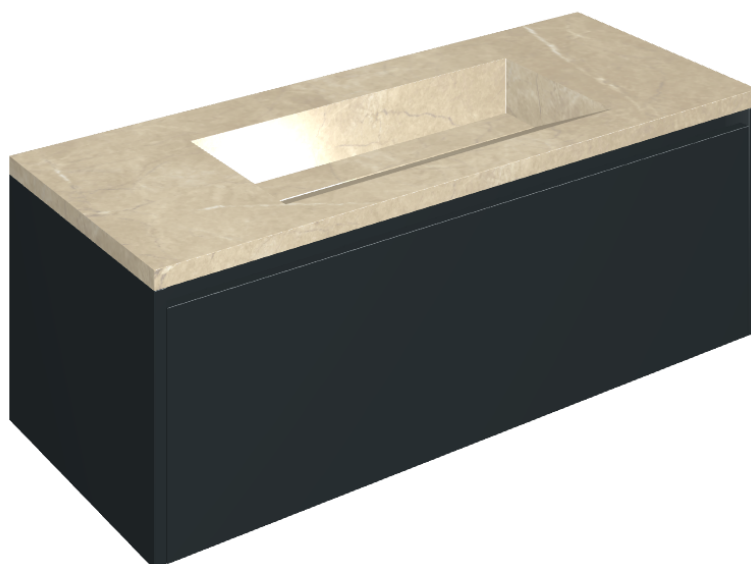

## Washbasin 120 Black

Rivestimento del  
prodotto

Charme Extra Arcadia  
Naturale

I colori e le altre caratteristiche estetiche delle piastrelle presenti nelle illustrazioni presenti sul sito sono puramente indicativi. Guarda sempre i campioni di persona prima dell'acquisto.