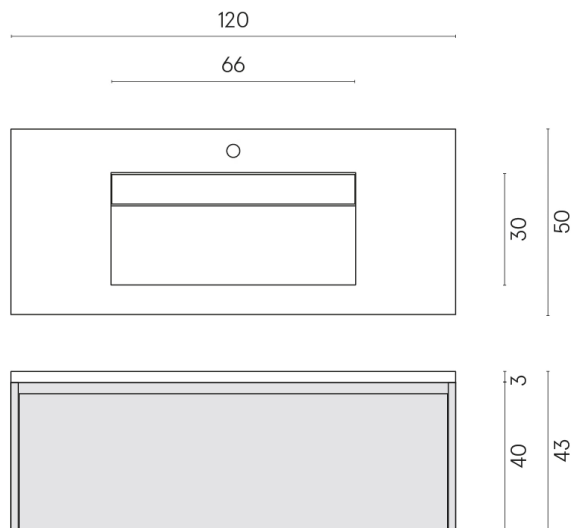

SCHEDA DI CONFIGURAZIONE

Cod. art.: 620810000026

Fly Air

Washbasin 120 Black

Rivestimento del
prodotto

Charme Extra Arcadia
Naturale

I colori e le altre caratteristiche estetiche delle piastrelle presenti nelle illustrazioni presenti sul sito sono puramente indicativi. Guarda sempre i campioni di persona prima dell'acquisto.