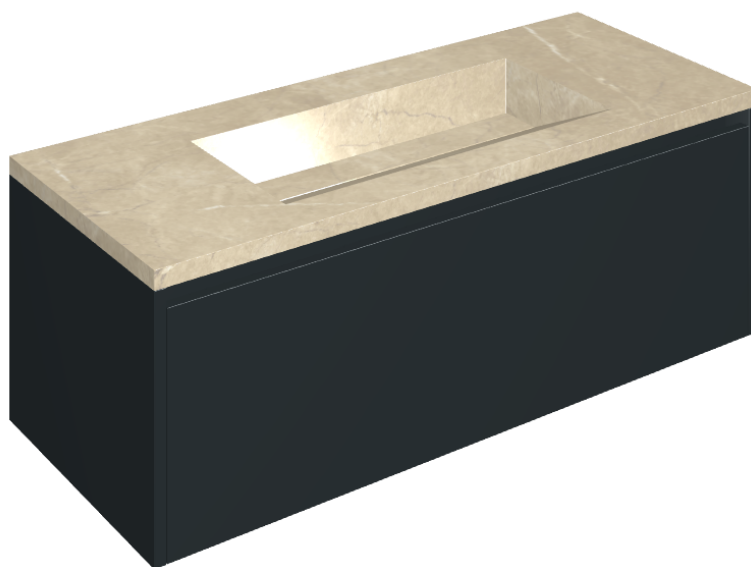

SCHEDA DI CONFIGURAZIONE

Cod. art.: 620810000026

Fly Air

Washbasin 120 Black

Rivestimento del
prodotto

Charme Extra Arcadia
Naturale

I colori e le altre caratteristiche estetiche delle piastrelle presenti nelle illustrazioni presenti sul sito sono puramente indicativi. Guarda sempre i campioni di persona prima dell'acquisto.