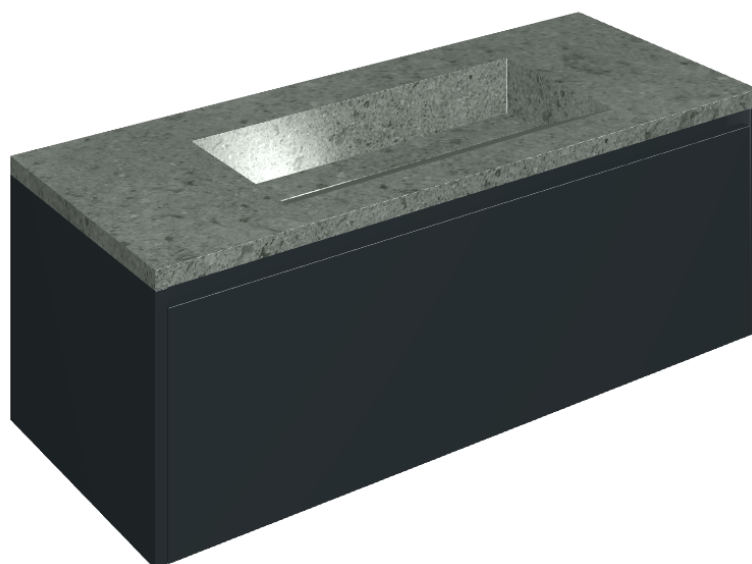

SCHEDA DI CONFIGURAZIONE

Cod. art.: 620810000026

Fly Air

Washbasin 120 Black

Rivestimento del
prodotto

Genesis Saturn Grey
Naturale

I colori e le altre caratteristiche estetiche delle piastrelle presenti nelle illustrazioni presenti sul sito sono puramente indicativi. Guarda sempre i campioni di persona prima dell'acquisto.