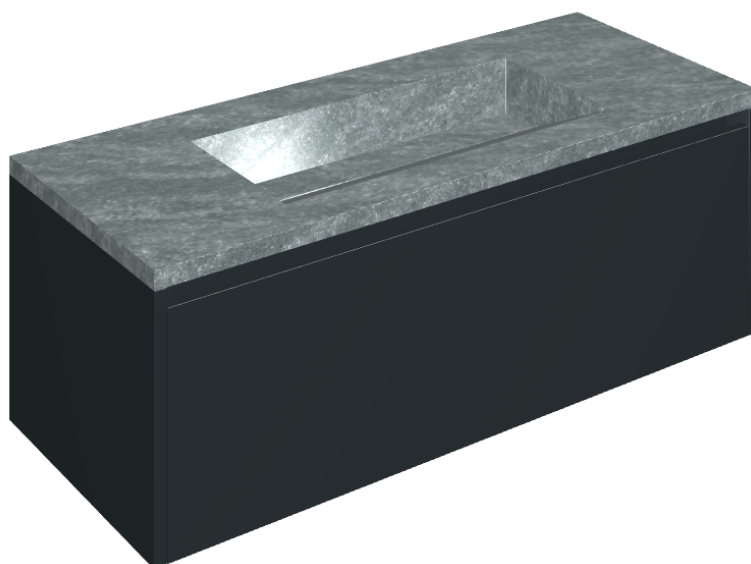

SCHEDA DI CONFIGURAZIONE

Cod. art.: 620810000026

Fly Air

Washbasin 120 Black

Rivestimento del
prodotto

Genesis Jupiter Silver
Naturale

I colori e le altre caratteristiche estetiche delle piastrelle presenti nelle illustrazioni presenti sul sito sono puramente indicativi. Guarda sempre i campioni di persona prima dell'acquisto.

Trova il punto vendita
autorizzato più vicino:

<https://rb.italonceramica.ru/ru/home/dealer/>

ITALON HOME

© COPYRIGHT ITALON - АО Керамогранитный завод 142800, Россия, Московская область, г. Ступино, Староситненское шоссе, вл. 32 - Тел. +7 495 2251322 / Факс +7 495 2251346