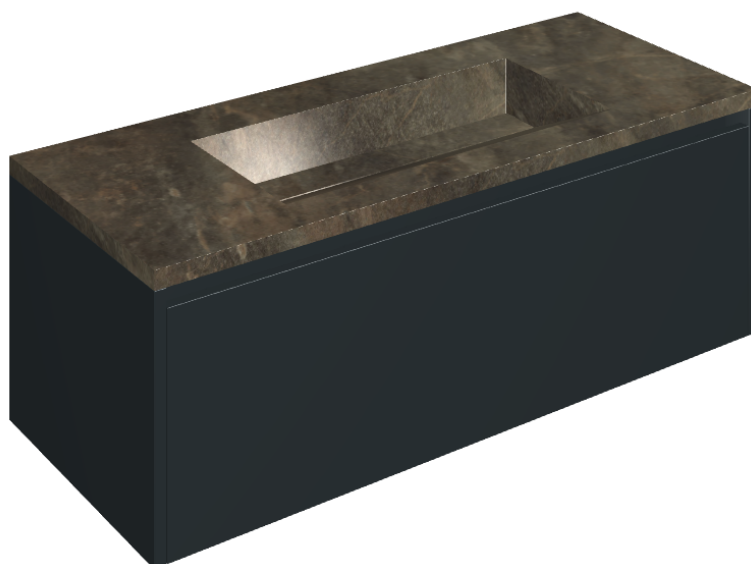

SCHEDA DI CONFIGURAZIONE

Cod. art.: 620810000026

Fly Air

Washbasin 120 Black

Rivestimento del
prodotto

Genesis Mercury
Brown Naturale

I colori e le altre caratteristiche estetiche delle piastrelle presenti nelle illustrazioni presenti sul sito sono puramente indicativi. Guarda sempre i campioni di persona prima dell'acquisto.