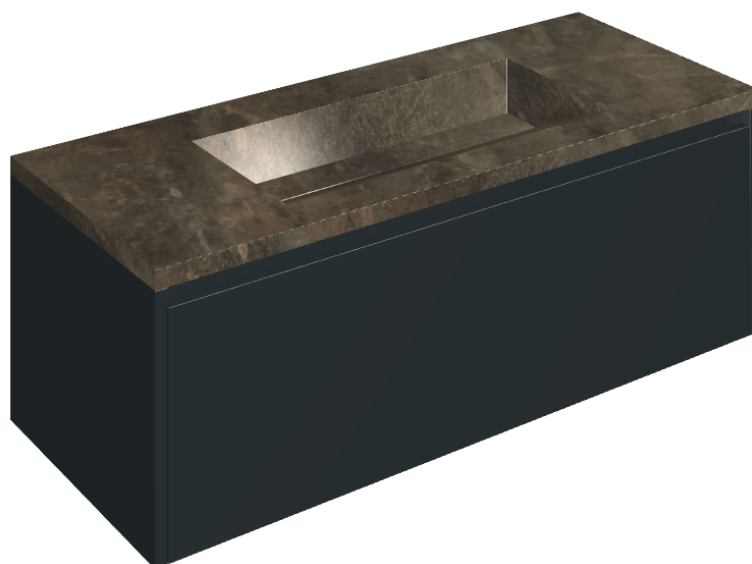

SCHEDA DI CONFIGURAZIONE

Cod. art.: 620810000026

Fly Air

Washbasin 120 Black

Rivestimento del
prodotto

Genesis Mercury
Brown Naturale

I colori e le altre caratteristiche estetiche delle piastrelle presenti nelle illustrazioni presenti sul sito sono puramente indicativi. Guarda sempre i campioni di persona prima dell'acquisto.