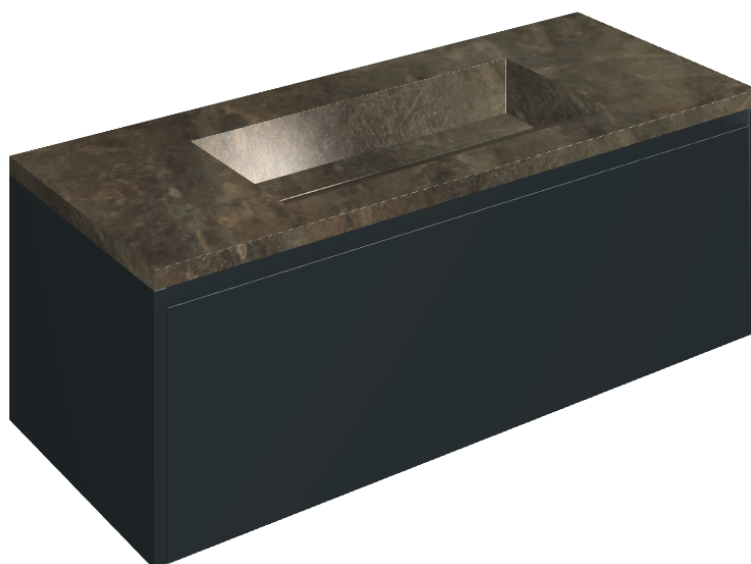

## Washbasin 120 Black

Rivestimento del  
prodotto

Genesis Mercury  
Brown Naturale

I colori e le altre caratteristiche estetiche delle piastrelle presenti nelle illustrazioni presenti sul sito sono puramente indicativi. Guarda sempre i campioni di persona prima dell'acquisto.