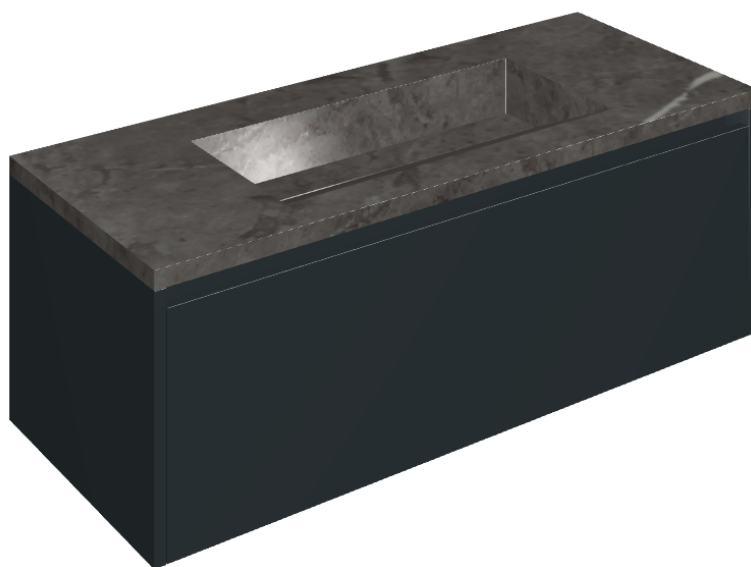

## Washbasin 120 Black

Rivestimento del  
prodotto

Charme Evo Antracite  
Naturale

I colori e le altre caratteristiche estetiche delle piastrelle presenti nelle illustrazioni presenti sul sito sono puramente indicativi. Guarda sempre i campioni di persona prima dell'acquisto.