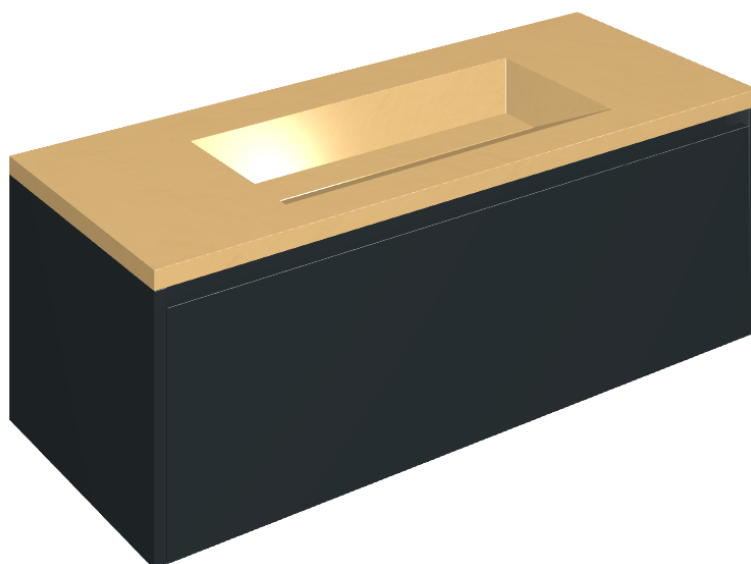

SCHEDA DI CONFIGURAZIONE

Cod. art.: 620810000026

Fly Air

Washbasin 120 Black

Rivestimento del
prodotto
Surface Sun Cerato

I colori e le altre caratteristiche estetiche delle piastrelle presenti nelle illustrazioni presenti sul sito sono puramente indicativi. Guarda sempre i campioni di persona prima dell'acquisto.