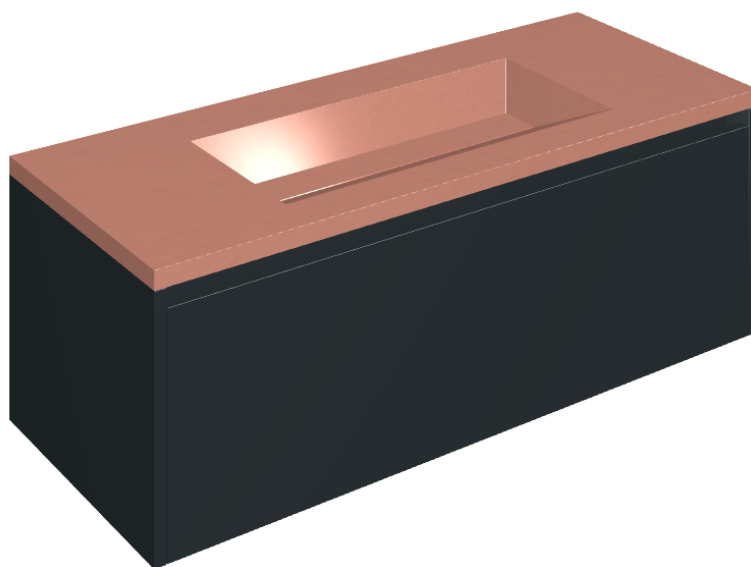

SCHEDA DI CONFIGURAZIONE

Cod. art.: 620810000026

Fly Air

Washbasin 120 Black

Rivestimento del
prodotto

Surface Scarlet
Cerato

I colori e le altre caratteristiche estetiche delle piastrelle presenti nelle illustrazioni presenti sul sito sono puramente indicativi. Guarda sempre i campioni di persona prima dell'acquisto.