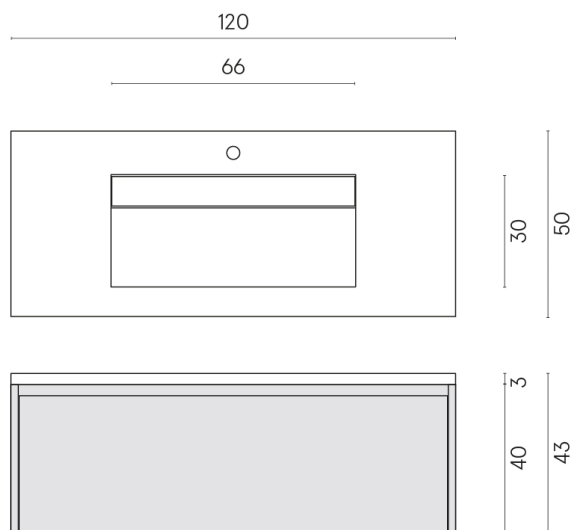

SCHEDA DI CONFIGURAZIONE

Cod. art.: 620810000026

Fly Air

Washbasin 120 Black

Rivestimento del
prodotto
Room Beige Stone
Cerato

I colori e le altre caratteristiche estetiche delle piastrelle presenti nelle illustrazioni presenti sul sito sono puramente indicativi. Guarda sempre i campioni di persona prima dell'acquisto.