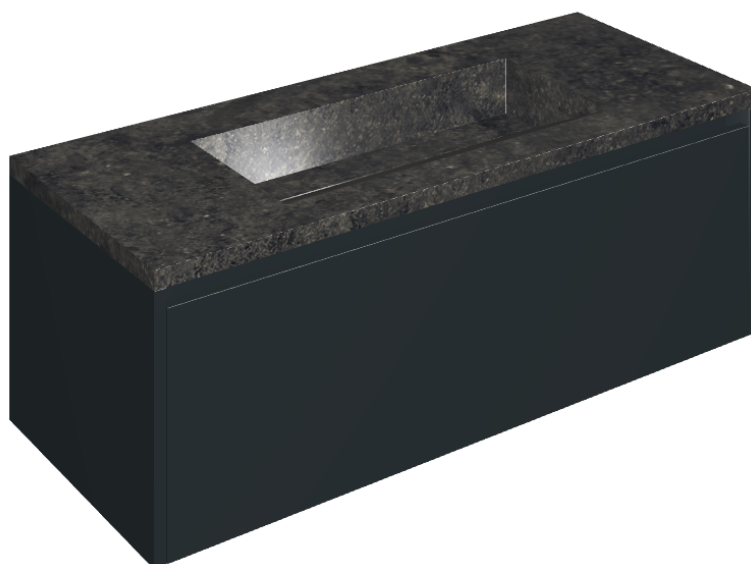

## Washbasin 120 Black

Rivestimento del  
prodotto  
Room Black Stone  
Cerato

I colori e le altre caratteristiche estetiche delle piastrelle presenti nelle illustrazioni presenti sul sito sono puramente indicativi. Guarda sempre i campioni di persona prima dell'acquisto.