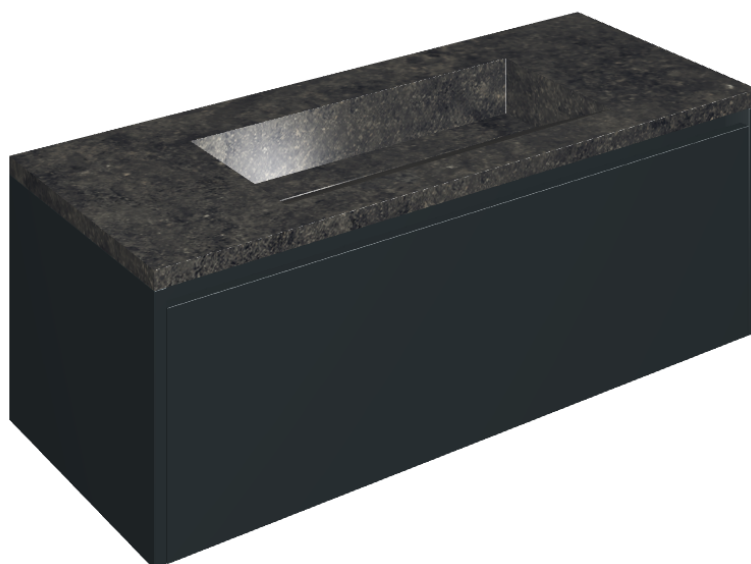

SCHEDA DI CONFIGURAZIONE

Cod. art.: 620810000026

Fly Air

Washbasin 120 Black

Rivestimento del
prodotto
Room Black Stone
Cerato

I colori e le altre caratteristiche estetiche delle piastrelle presenti nelle illustrazioni presenti sul sito sono puramente indicativi. Guarda sempre i campioni di persona prima dell'acquisto.