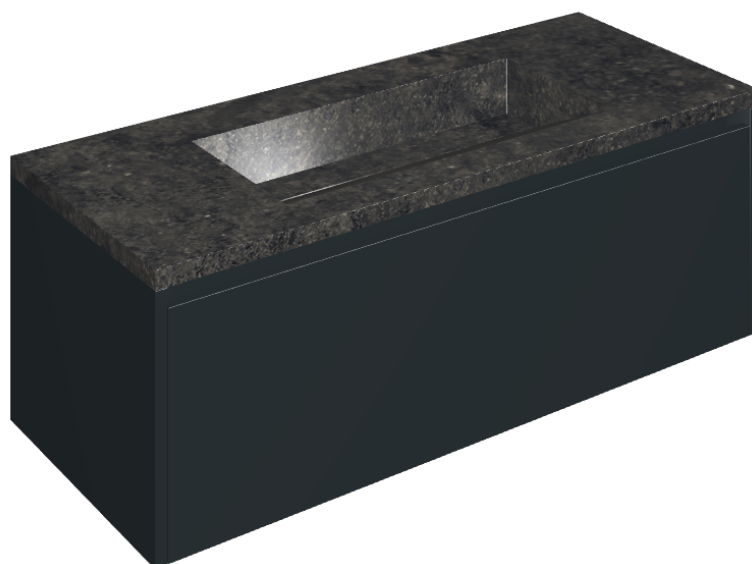

## Washbasin 120 Black

Rivestimento del  
prodotto

Room Black Stone  
Cerato

I colori e le altre caratteristiche estetiche delle piastrelle presenti nelle illustrazioni presenti sul sito sono puramente indicativi. Guarda sempre i campioni di persona prima dell'acquisto.