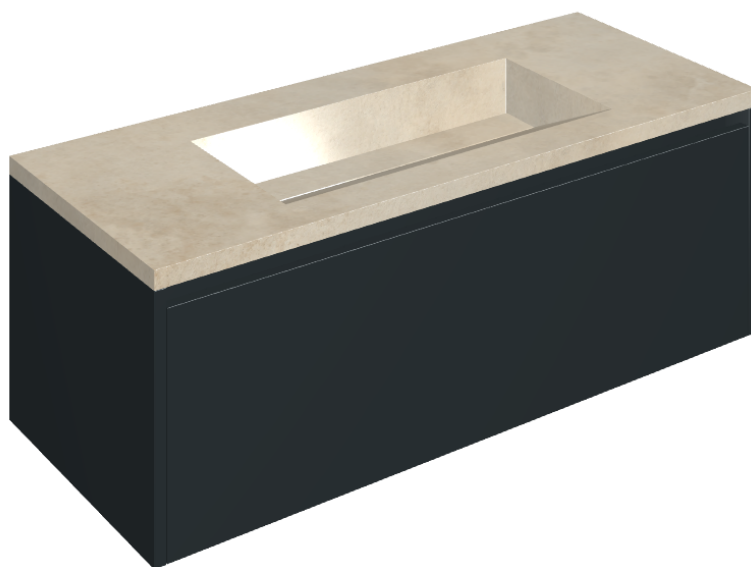

SCHEDA DI CONFIGURAZIONE

Cod. art.: 620810000026

Fly Air

Washbasin 120 Black

Rivestimento del
prodotto

Millennium Dust
Naturale

I colori e le altre caratteristiche estetiche delle piastrelle presenti nelle illustrazioni presenti sul sito sono puramente indicativi. Guarda sempre i campioni di persona prima dell'acquisto.