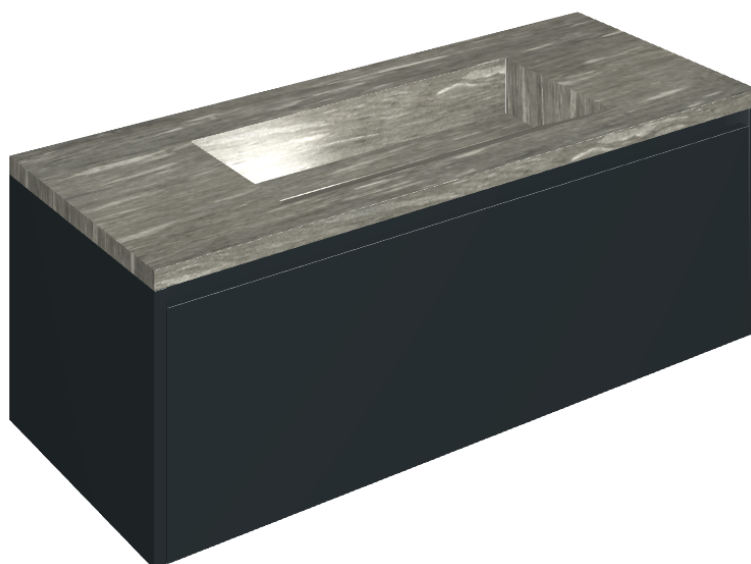

SCHEDA DI CONFIGURAZIONE

Cod. art.: 620810000026

Fly Air

Washbasin 120 Black

Rivestimento del
prodotto

Skyfall Grigio Alpino
Naturale

I colori e le altre caratteristiche estetiche delle piastrelle presenti nelle illustrazioni presenti sul sito sono puramente indicativi. Guarda sempre i campioni di persona prima dell'acquisto.