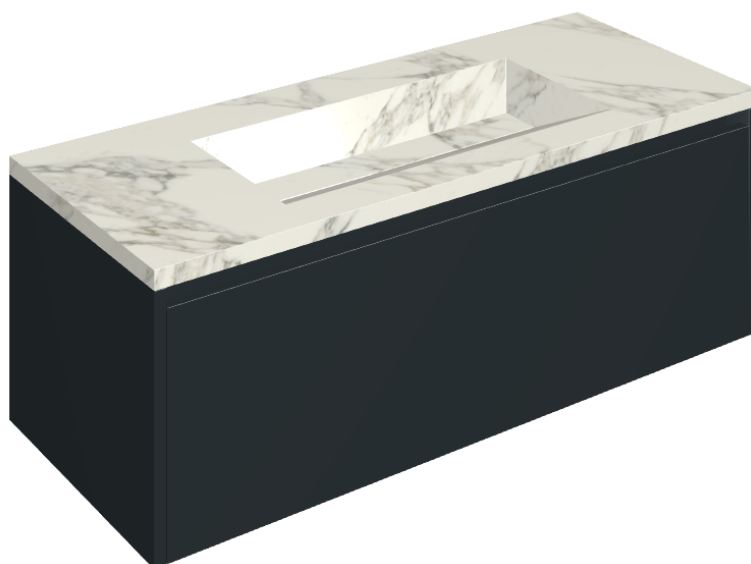

SCHEDA DI CONFIGURAZIONE

Cod. art.: 620810000026

Fly Air

Washbasin 120 Black

Rivestimento del
prodotto

Charme Deluxe
Arabescato White
Naturale

I colori e le altre caratteristiche estetiche delle piastrelle presenti nelle illustrazioni presenti sul sito sono puramente indicativi. Guarda sempre i campioni di persona prima dell'acquisto.