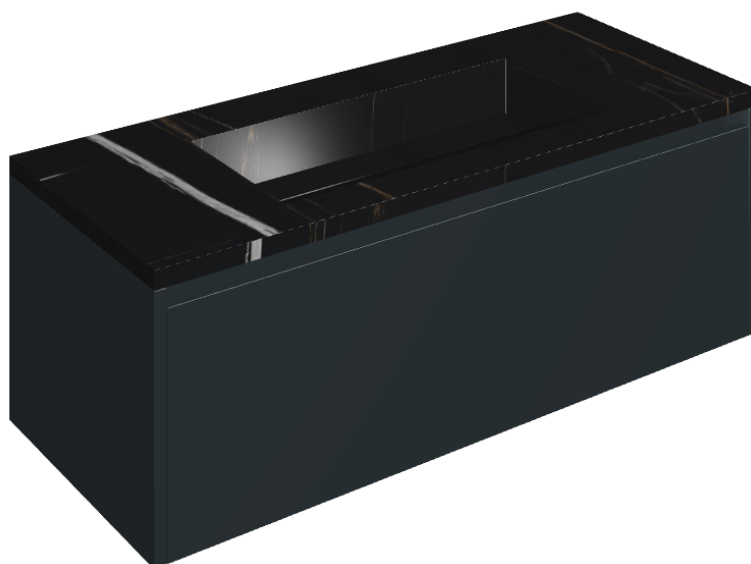

## Washbasin 120 Black

Rivestimento del  
prodotto

Charme Deluxe  
Sahara Noir Naturale

I colori e le altre caratteristiche estetiche delle piastrelle presenti nelle illustrazioni presenti sul sito sono puramente indicativi. Guarda sempre i campioni di persona prima dell'acquisto.