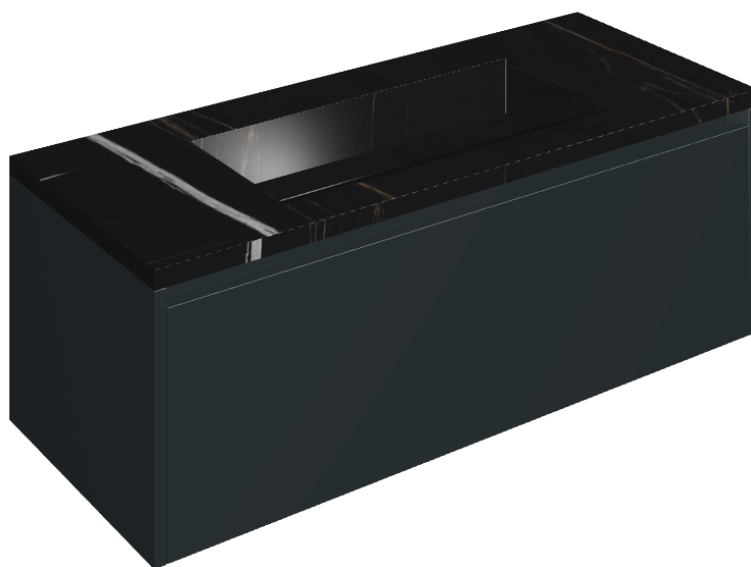

SCHEDA DI CONFIGURAZIONE

Cod. art.: 620810000026

Fly Air

Washbasin 120 Black

Rivestimento del
prodotto

Charme Deluxe
Sahara Noir Naturale

I colori e le altre caratteristiche estetiche delle piastrelle presenti nelle illustrazioni presenti sul sito sono puramente indicativi. Guarda sempre i campioni di persona prima dell'acquisto.