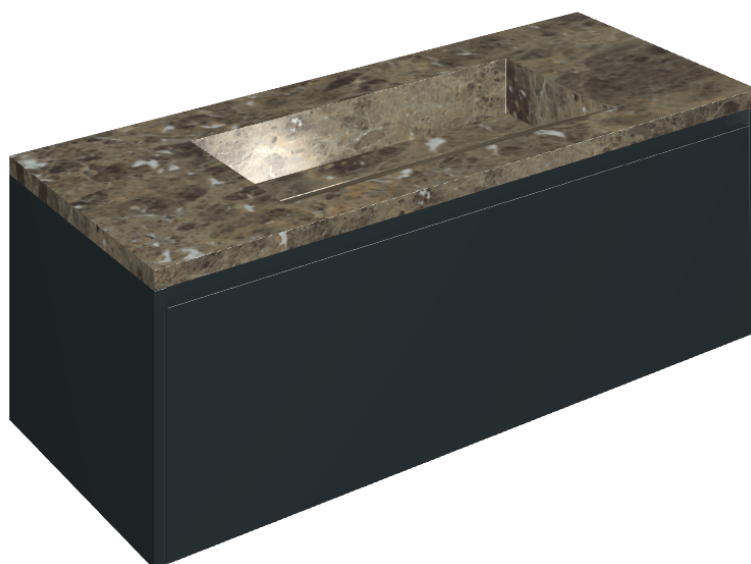

SCHEDA DI CONFIGURAZIONE

Cod. art.: 620810000026

Fly Air

Washbasin 120 Black

Rivestimento del prodotto

Charme Deluxe
Emperador Dark
Naturale

I colori e le altre caratteristiche estetiche delle piastrelle presenti nelle illustrazioni presenti sul sito sono puramente indicativi. Guarda sempre i campioni di persona prima dell'acquisto.