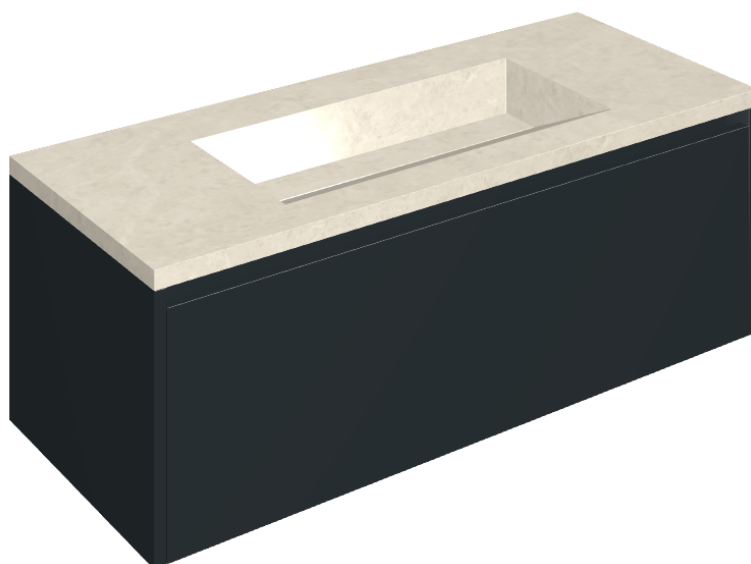

SCHEDA DI CONFIGURAZIONE

Cod. art.: 620810000026

Fly Air

Washbasin 120 Black

Rivestimento del
prodotto

Metropolis Royal Ivory
Naturale

I colori e le altre caratteristiche estetiche delle piastrelle presenti nelle illustrazioni presenti sul sito sono puramente indicativi. Guarda sempre i campioni di persona prima dell'acquisto.

Trova il punto vendita
autorizzato più vicino:

<https://rb.italonceramica.ru/ru/home/dealer/>