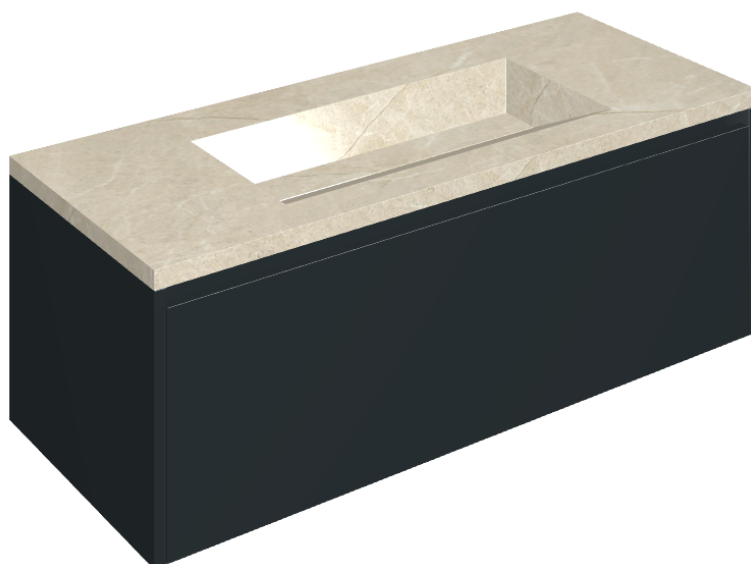

## Washbasin 120 Black

Rivestimento del  
prodotto

Metropolis Desert  
Beige Naturale

I colori e le altre caratteristiche estetiche delle piastrelle presenti nelle illustrazioni presenti sul sito sono puramente indicativi. Guarda sempre i campioni di persona prima dell'acquisto.