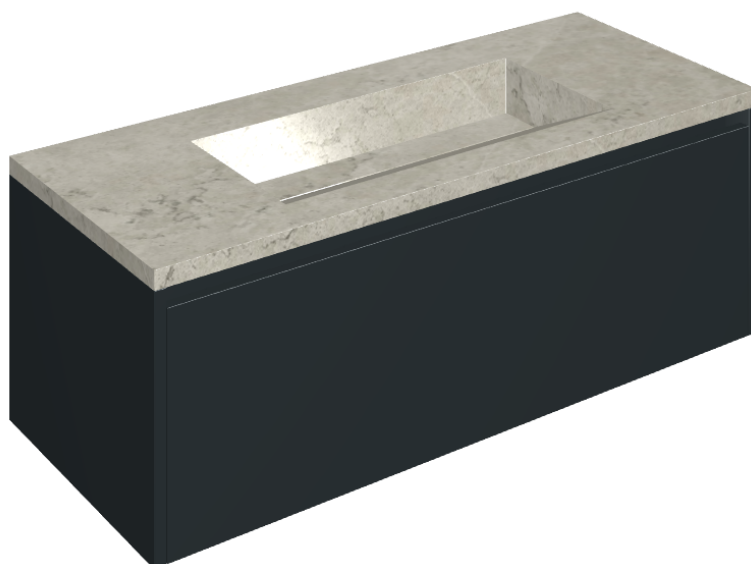

SCHEDA DI CONFIGURAZIONE

Cod. art.: 620810000026

Fly Air

Washbasin 120 Black

Rivestimento del
prodotto
Metropolis Absolut
Silver Naturale

I colori e le altre caratteristiche estetiche delle piastrelle presenti nelle illustrazioni presenti sul sito sono puramente indicativi. Guarda sempre i campioni di persona prima dell'acquisto.