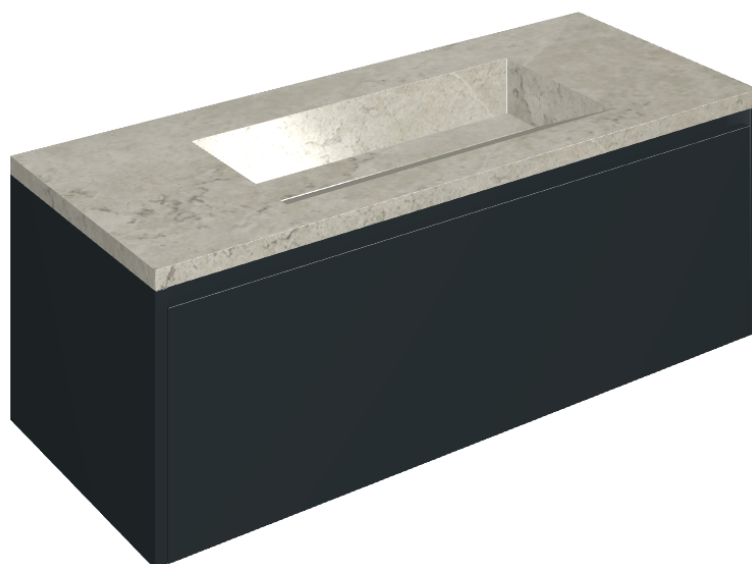

SCHEDA DI CONFIGURAZIONE

Cod. art.: 620810000026

Fly Air

Washbasin 120 Black

Rivestimento del
prodotto
Metropolis Absolut
Silver Naturale

I colori e le altre caratteristiche estetiche delle piastrelle presenti nelle illustrazioni presenti sul sito sono puramente indicativi. Guarda sempre i campioni di persona prima dell'acquisto.