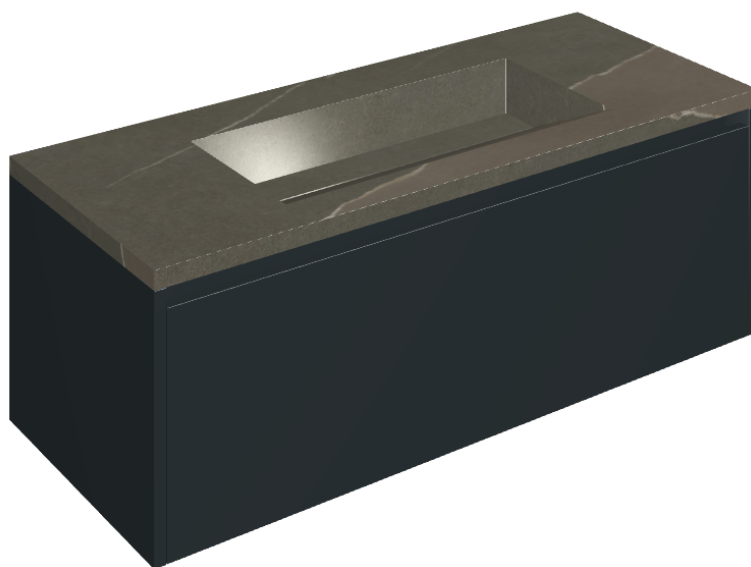

## Washbasin 120 Black

Rivestimento del  
prodotto  
Metropolis Arcadia  
Brown Naturale

I colori e le altre caratteristiche estetiche delle piastrelle presenti nelle illustrazioni presenti sul sito sono puramente indicativi. Guarda sempre i campioni di persona prima dell'acquisto.