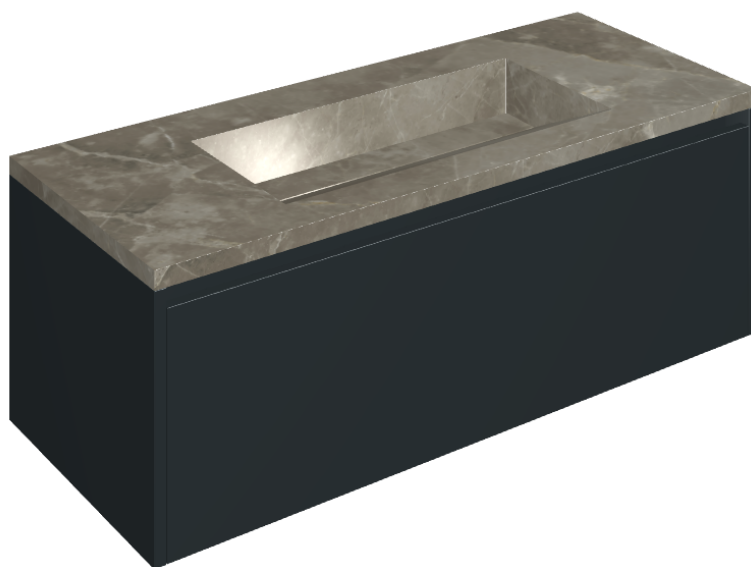

## Washbasin 120 Black

Rivestimento del  
prodotto

Stellaris Tuscania  
Grey Naturale

I colori e le altre caratteristiche estetiche delle piastrelle presenti nelle illustrazioni presenti sul sito sono puramente indicativi. Guarda sempre i campioni di persona prima dell'acquisto.