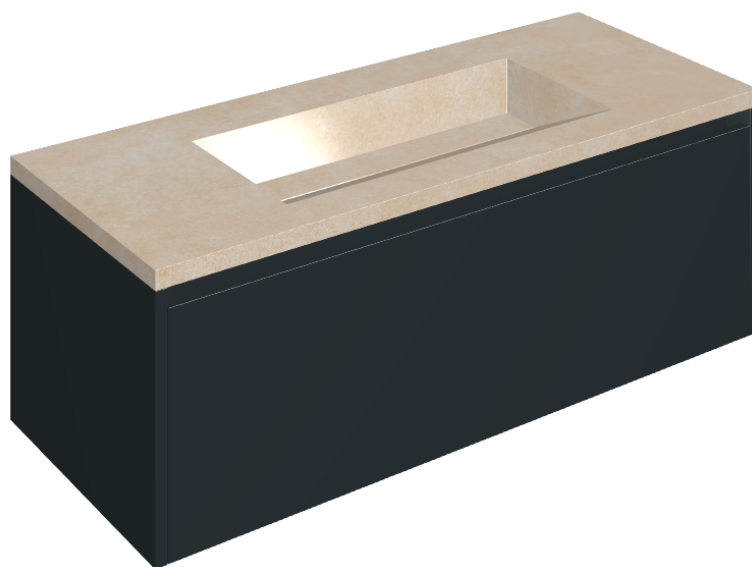

SCHEDA DI CONFIGURAZIONE

Cod. art.: 620810000026

Fly Air

Washbasin 120 Black

Rivestimento del
prodotto

Materia Magnesio
Cerato

I colori e le altre caratteristiche estetiche delle piastrelle presenti nelle illustrazioni presenti sul sito sono puramente indicativi. Guarda sempre i campioni di persona prima dell'acquisto.