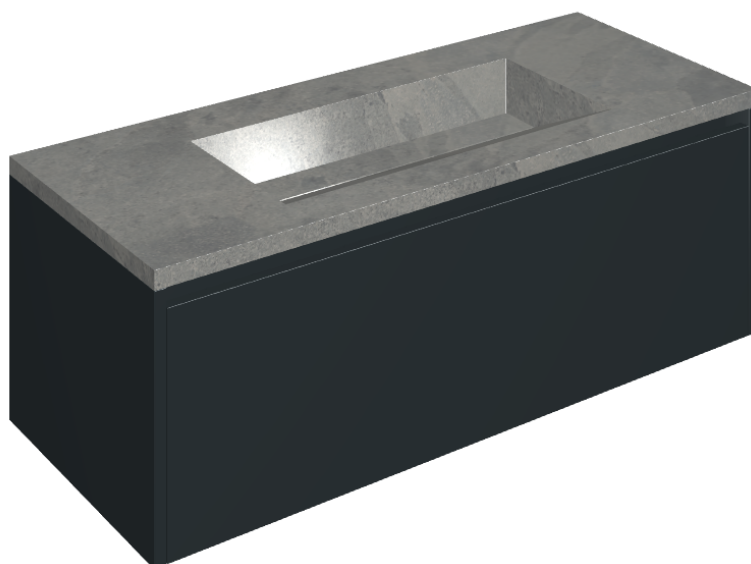

## Washbasin 120 Black

Rivestimento del  
prodotto

Materia Carbonio  
Cerato

I colori e le altre caratteristiche estetiche delle piastrelle presenti nelle illustrazioni presenti sul sito sono puramente indicativi. Guarda sempre i campioni di persona prima dell'acquisto.