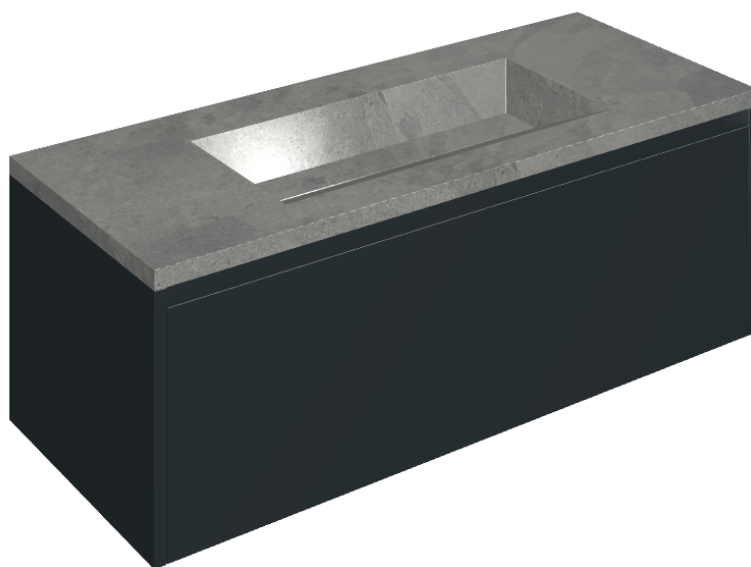

SCHEDA DI CONFIGURAZIONE

Cod. art.: 620810000026

Fly Air

Washbasin 120 Black

Rivestimento del prodotto

Materia Carbonio Cerato

I colori e le altre caratteristiche estetiche delle piastrelle presenti nelle illustrazioni presenti sul sito sono puramente indicativi. Guarda sempre i campioni di persona prima dell'acquisto.