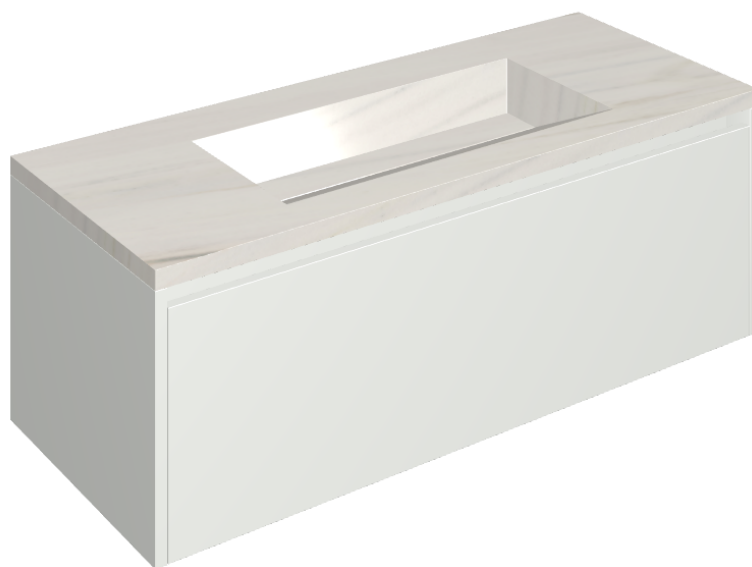

SCHEDA DI CONFIGURAZIONE

Cod. art.: 620810000022

Fly Air

Washbasin 120 White

Rivestimento del
prodotto

Charme Extra Lasa
Naturale

I colori e le altre caratteristiche estetiche delle piastrelle presenti nelle illustrazioni presenti sul sito sono puramente indicativi. Guarda sempre i campioni di persona prima dell'acquisto.

**Trova il punto vendita
autorizzato più vicino:**

<https://rb.italonceramica.ru/ru/home/dealer/>