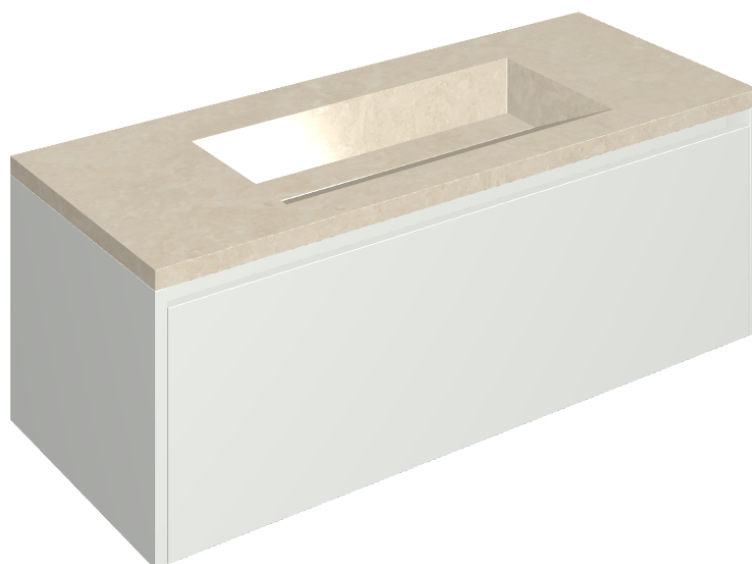

SCHEDA DI CONFIGURAZIONE

Cod. art.: 620810000022

Fly Air

Washbasin 120 White

Rivestimento del
prodotto

Genesis Moon White
Naturale

I colori e le altre caratteristiche estetiche delle piastrelle presenti nelle illustrazioni presenti sul sito sono puramente indicativi. Guarda sempre i campioni di persona prima dell'acquisto.