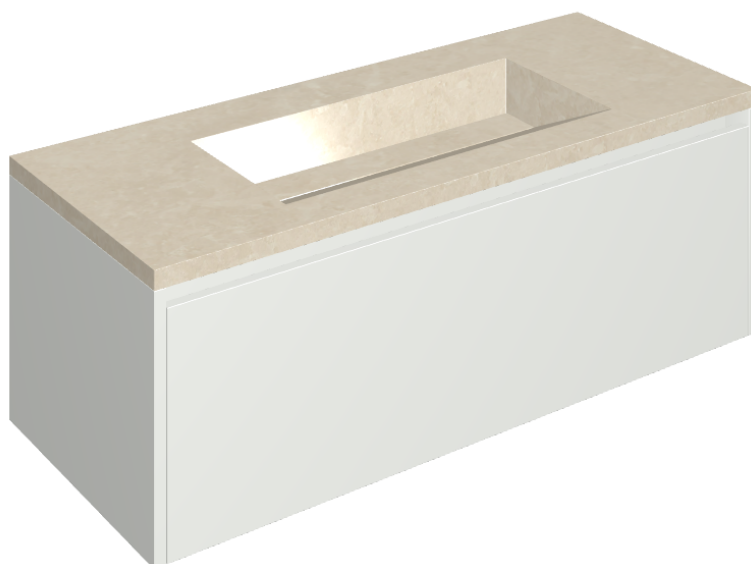

SCHEDA DI CONFIGURAZIONE

Cod. art.: 620810000022

Fly Air

Washbasin 120 White

Rivestimento del
prodotto

Genesis Moon White
Naturale

I colori e le altre caratteristiche estetiche delle piastrelle presenti nelle illustrazioni presenti sul sito sono puramente indicativi. Guarda sempre i campioni di persona prima dell'acquisto.